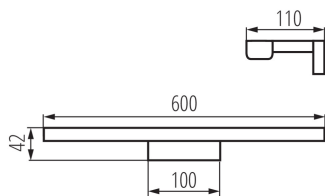

Kanlux

26687 ASTEN IP44 12W-NW-W

Настенный светодиодный светильник

5905339266873

Светильники для зеркал в ванную Kanlux ASTEN LED – это линейный настенный светильник, который найдёт применение в спальнях, гардеробных, а также (благодаря IP44) в местах с высокой влажностью без опасений установив его над зеркалом в ванной комнате. Светильник оснащён встроенными источниками освещения на основе SMD-светодиодов, срок службы которых составляет не менее 25 000 часов. Выбор из двух цветов, трех видов мощности и 3 размеров позволит легко сделать выбор

ОБЩИЕ ДАННЫЕ:

Цвет: белый

Место монтажа: для установки на стене

Место использования: внутри

Минимальное расстояние от освещенного объекта: 0,1m

Возможность взаимодействия с диммером: нет

Направление свечения светильника: низ

Длина [мм]: 600

Ширина [мм]: 110

Высота [мм]: 41

Встроенный светодиодный источник света: да

ТЕХНИЧЕСКИЕ ПАРАМЕТРЫ:

Номинальное напряжение [В]: 220-240 AC

Номинальная частота [Гц]: 50

Максимальная мощность [Вт]: 12

Класс защиты от поражения электрическим током: II

Материал плафона: пластмасса

Вид светодиода: LED SMD

Световой поток [лм]: 1250

Цветность света: белая

коррелированная цветовая температура [К]: 4000

однородность цвета в эллипсах макадама : ≤ 6

индекс цветопередачи: 80

Срок службы [ч]: 25000

Количество циклов включения/выключения: ≥ 15000

Световая отдача лампы [лм/Вт]: 104

Диапазон температуры окружающей среды, воздействию которой может подвергаться изделие [°C]: 5÷30

Материал корпуса: сплав алюминия

Вид соединения: клеммник винтовой

Диапазон сечения применяемых кабелей [мм²]:

Date of issue: 25.02.2022, 15:38

Мы оставляем за собой право на внесение технических изменений. Данные, содержащиеся в этом материале, не имеют юридически обязательной силы.

Фотометрия: результаты, полученные при тестировании конкретного экземпляра.

RU