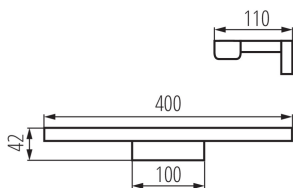

Kanlux

26686 ASTEN IP44 8W-NW-W

Настенный светодиодный светильник

5905339266866

Светильники для зеркал в ванную Kanlux ASTEN LED – это линейный настенный светильник, который найдёт применение в спальнях, гардеробных, а также (благодаря IP44) в местах с высокой влажностью без опасений установив его над зеркалом в ванной комнате. Светильник оснащён встроенными источниками освещения на основе SMD-светодиодов, срок службы которых составляет не менее 25 000 часов. Выбор из двух цветов, трех видов мощности и 3 размеров позволит легко сделать выбор

ОБЩИЕ ДАННЫЕ:

Цвет: белый

Место монтажа: для установки на стене

Место использования: внутри

Минимальное расстояние от освещенного объекта: 0,1m

Возможность взаимодействия с диммером: нет

Направление свечения светильника: низ

Длина [мм]: 400

Ширина [мм]: 110

Высота [мм]: 41

Встроенный светодиодный источник света: да

ТЕХНИЧЕСКИЕ ПАРАМЕТРЫ:

Номинальное напряжение [В]: 220-240 AC

Номинальная частота [Гц]: 50

Максимальная мощность [Вт]: 8

Класс защиты от поражения электрическим током: II

Материал плафона: пластмасса

Вид светодиода: LED SMD

Световой поток [лм]: 810

Цветность света: белая

коррелированная цветовая температура [К]: 4000

однородность цвета в эллипсах макадама : ≤ 6

индекс цветопередачи: 80

Срок службы [ч]: 25000

Количество циклов включения/выключения: ≥ 15000

Световая отдача лампы [лм/Вт]: 101

Диапазон температуры окружающей среды, воздействию которой может подвергаться изделие [°C]: 5÷30

Материал корпуса: сплав алюминия

Вид соединения: клеммник винтовой

Диапазон сечения применяемых кабелей [мм²]:

Date of issue: 25.02.2022, 15:39

Мы оставляем за собой право на внесение технических изменений. Данные, содержащиеся в этом материале, не имеют юридически обязательной силы.

Фотометрия: результаты, полученные при тестировании конкретного экземпляра.

RU