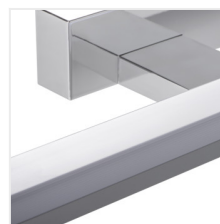

ASTEN LED

Oprawa ścienna LED IP44

[V] 220-240 AC	[Hz] 50	≥15000	25000	ellipse ≤6 MacAdam	Ra ≥80
SMD		IP 44		5÷30	
	[mm] 0,75÷1,5		0,1m		

ASTEN LED IP44 8W-NW

	[W]		[lm]	Tc [K]	
ASTEN LED IP44 8W-NW	26680	8	biały / chrom	450	4000
ASTEN LED IP44 12W-NW	26681	12	biały / chrom	770	4000
ASTEN LED IP44 15W-NW	26682	15	biały / chrom	970	4000
ASTEN IP44 8W-NW-B	26683	8	biały / czarny	570	4000
ASTEN IP44 12W-NW-B	26684	12	biały / czarny	850	4000

Kanlux ASTEN LED jest liniową oprawą ścienną, którą zastosujesz w miejscach o podwyższonej wilgotności (IP44). Bez obaw możesz zamontować ją nad lustrem w łazience. Lampa posiada wbudowane źródła światła oparte na diodach LED SMD, których trwałość wynosi przynajmniej 25000 godzin.

- Materiał obudowy: stop aluminium

ASTEN LED

Oprawa ścienna LED IP44

- Materiał klosza: tworzywo sztuczne

ASTEN LED IP44 8W-NW

ASTEN LED IP44 12W-NW

ASTEN LED IP44 15W-NW

ASTEN IP44 8W-NW-B