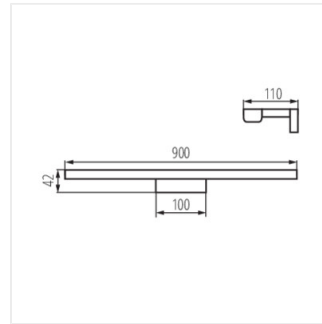

ASTEN LED IP44 15W