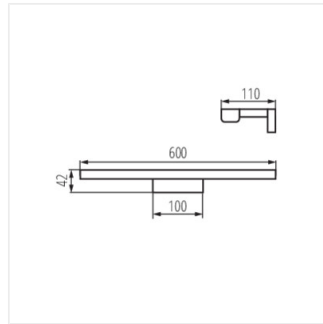

ASTEN LED IP44 12W