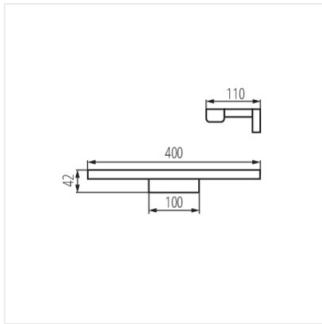

ASTEN LED

Oprawa ścienna LED IP44

ASTEN LED IP44 8W