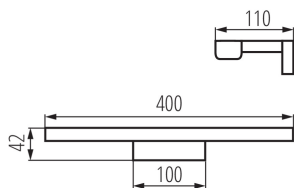

Kanlux

26683 ASTEN IP44 8W-NW-B

Светодиодный настенный светильник IP44

5905339266835

Светильники для зеркал в ванную Kanlux ASTEN LED – это линейный настенный светильник, который найдёт применение в спальнях, гардеробных, а также (благодаря IP44) в местах с высокой влажностью без опасений установив его над зеркалом в ванной комнате. Светильник оснащён встроенными источниками освещения на основе SMD-светодиодов, срок службы которых составляет не менее 25 000 часов. Выбор из двух цветов, трех видов мощности и 3 размеров позволит легко сделать выбор

ОБЩИЕ ДАННЫЕ:

Цвет: белый / черный

Место монтажа: для установки на стене

Место использования: внутри

Минимальное расстояние от освещенного объекта: 0,1m

Возможность взаимодействия с диммером: нет

Сменный источник света: нет

Направление свечения светильника: низ

Длина [мм]: 400

Ширина [мм]: 110

Высота [мм]: 42

Встроенный светодиодный источник света: да

ТЕХНИЧЕСКИЕ ПАРАМЕТРЫ:

Номинальное напряжение [В]: 220-240 AC

Номинальная частота [Гц]: 50

Максимальная мощность [Вт]: 8

Класс защиты от поражения электрическим током: II

Материал плафона: пластмасса

Вид светодиода: LED SMD

Световой поток [лм]: 570

Цветность света: белая

Цветовая температура [K]: 4000

Однородность цвета [SDCM]: ≤6

Коэффициент цветопередачи Ra: ≥80

Срок службы [ч]: 25000

Количество циклов включения/выключения: ≥15000

Световая отдача лампы [лм/Вт]: 71

Диапазон температуры окружающей среды, воздействию которой может подвергаться изделие [°C]: 5÷30

Материал корпуса: сплав алюминия

Вид соединения: клеммник винтовой

Диапазон сечения применяемых кабелей [мм²]:

Date of issue: 20.11.2020, 06:55

Мы оставляем за собой право на внесение технических изменений. Данные, содержащиеся в этом материале, не имеют юридически обязательной силы.

Фотометрия: результаты, полученные при тестировании конкретного экземпляра.

RU