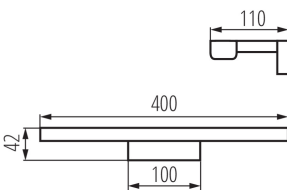

Kanlux

26680 ASTEN LED IP44 8W-NW

Світлодіодний настінний світильник IP44

5905339266804

Kanlux ASTEN LED - це лінійний настінний світильник, який знайде застосування в спальнях, вбиральнях, а також (завдяки IP 44) в місцях з високою вологістю. Ми можемо без побоювань встановити його над дзеркалом у ванній кімнаті. Світильник оснащений вбудованими джерелами освітлення на основі SMD-світлодіодів, термін служби яких складає не менше 25 000 годин.

ЗАГАЛЬНІ ДАНІ:

Колір: білий / хромовий

Місце монтажу: для установки на стіні

Місце використання: всередині

Мінімальна відстань від освітленого об'єкта: 0,1m

Можливість співпраці з притемнювачем: ні

Замінні джерела світла: ні

Напрямок освітлення світильника: низ

Довжина (мм): 400

Ширина (мм): 110

Висота (мм): 41

Інтегроване люмінесцентне джерело світла: так

ТЕХНІЧНІ ХАРАКТЕРИСТИКИ:

Номинальна напруга (В): 220-240 AC

Номинальна частота (Гц): 50/60

Потужність максимальна (Вт): 8

Клас захисту від ураження електричним струмом: II

Матеріал плафону: пластмаса

Тип діода: LED SMD

Світловий потік (лм): 650

Колір лампи: біла

Колірна температура (К): 4000

Рівномірність кольорів (SDCM): ≤6

Коефіцієнт передачі кольорів Ra: ≥80

Тривалість роботи (год): 25000

Кількість циклів ввімкнуті/вимкнуті: ≥15000

Світлова ефективність лампи (лм/Вт): 81

Діапазон температури оточення, впливу якої може піддаватися продукт (°C): 5÷30

Матеріал корпусу: сплав алюмінію

Тип з'єднання: клемник гвинтовий

Діапазон перетинів застосовуваних кабелів [мм²]: 0,75÷1,5

Світильник включає вбудовані світлодіодні лампи з енергетичними класами: A++,A+,A

Тривалість нагріву лампи (с): ≤1

raj_100bet_created. 09.05.2021, 11:50

Ми залишаємо за собою право на внесення технічних змін. Дані, що містяться в цьому матеріалі, не мають юридично обов'язкової сили.

Фотометрія: результати, отримані при тестуванні конкретного екземпляра.

UK