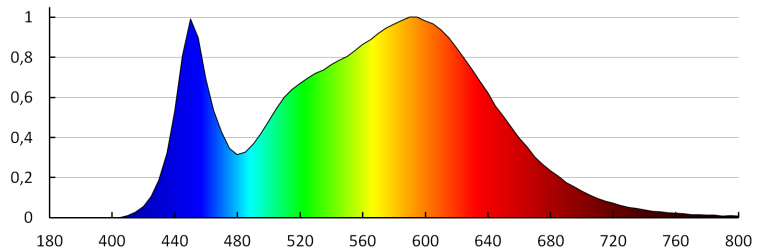

ДАНІ ЛОГІСТИКИ:

Одиниця виміру: штука
Як упаковано: 20
Кількість штук в проміжній упаковці: 1
Кількість штук у груповій упаковці: 20
Вага нетто одиниці [г]: 230
Граматура [г]: 386
Довжина споживчої упаковки [см]: 13
Ширина споживчої упаковки [см]: 5
Висота споживчої упаковки [см]: 41
Вага коробки [кг]: 7.72
Ширина коробки [см]: 45
Висота коробки [см]: 27.5
Довжина коробки [см]: 53
Обсяг коробки [м³]: 0.065588

KANLUX S.A. (kat 26680) ASTEN LED IP44-8W-NW / Krzywa rozsyłu światła (biegunowo)