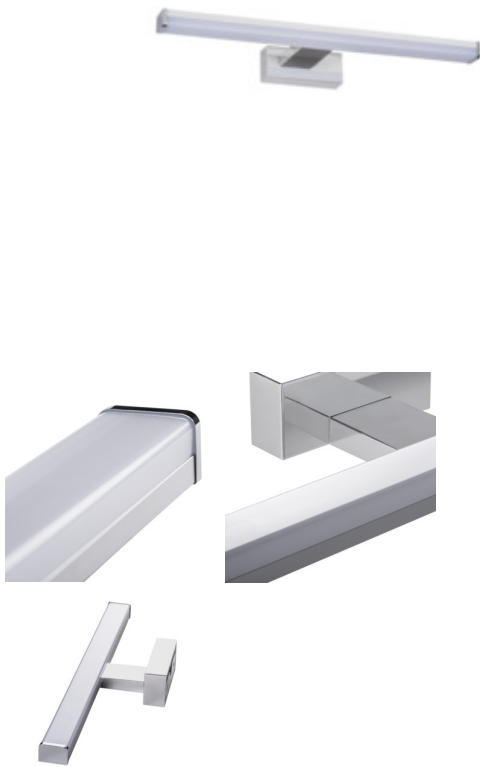

## 26680 ASTEN LED IP44 8W-NW

Світлодіодний настінний світильник IP44

5905339266804

Kanlux ASTEN LED - це лінійний настінний світильник, який знайде застосування в спальнях, вбиральнях, а також (завдяки IP 44) в місцях з високою вологістю. Ми можемо без побоювань встановити його над дзеркалом у ванній кімнаті. Світильник оснащений вбудованими джерелами освітлення на основі SMD-світлодіодів, термін служби яких складає не менше 25 000 годин.

### ЗАГАЛЬНІ ДАНІ:

**Колір:** білий / хромовий

**Місце монтажу:** для установки на стіні

**Місце використання:** всередині

**Мінімальна відстань від освітленого об'єкта:** 0,1m

**Можливість співпраці з притемнювачем:** ні