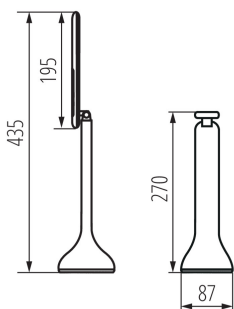

Kanlux

26491 AWAN LED C-W

Настільна лампа LED

5905339264916

Kanlux AWAN LED - це світильник з регульованим кронштейном, сенсорним перемикачем з 3-рівневим регулюванням яскравості і додатковим підсвічуванням основи. Завдяки повному налаштуванню кронштейна, світильник не займає багато місця і, в той самий час, дозволяє направляти світло у будь-яке місце. Kanlux AWAN LED C-W оснащений додатковим функціональним дисплеєм поточного часу, дати і температури, будильником з функцією повтору, а також таймером.

ЗАГАЛЬНІ ДАНІ:

Колір: білий

Місце монтажу: На основі

Місце використання: всередині

Мінімальна відстань від освітленого об'єкта: 0,1m

Можливість затемнення виключно за допомогою внутрішньої електронної системи: так

Вмикач: так

Замінні джерела світла: ні

Висота МАХ (мм): 435

Діаметр (мм): 87

Довжина кабелю (м): 1.2

Зінтегроване люмінісцентне джерело світла: так

ТЕХНІЧНІ ХАРАКТЕРИСТИКИ:

Номинальна напруга (В): 220-240 AC

Номинальна частота (Гц): 50/60

Потужність максимальна (Вт): max 7

Клас захисту від ураження електричним струмом: II

Матеріал плафону: пластмаса

Тип діода: LED SMD

Світловий потік (лм): max 240

Колір лампи: теплий білий

Колірна температура (К): 3000

Рівномірність кольорів (SDCM): ≤6

Коефіцієнт передачі кольорів Ra: ≥80

Тривалість роботи (год): 20000

Кількість циклів ввімкнуті/вимкнуті: ≥15000

Кут освітлення (°): 110

Матеріал корпусу: пластмаса

Тип з'єднання: Кабель зі штекером

Світильник включає вбудовані світлодіодні лампи з енергетичними класами: A++,A+,A

Тривалість нагріву лампи (с): ≤1

Тривалість запалювання лампи (с): ≤0,5

Документ створено: 06.07.2020, 15:07

Ми залишаємо за собою право на внесення технічних змін. Дані, що містяться в цьому матеріалі, не мають юридично обов'язкової сили.

Фотометрія: результати, отримані при тестуванні конкретного екземпляра.