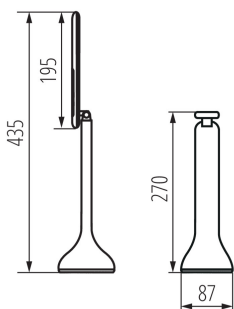

Kanlux

26490 AWAN LED S-W

Настільна лампа LED

5905339264909

Kanlux AWAN LED - це світильник з регульованим кронштейном, сенсорним перемикачем з 3-рівневим регулюванням яскравості і додатковим підсвічуванням основи. Завдяки повному налаштуванню кронштейна, світильник не займає багато місця і, в той самий час, дозволяє направляти світло у будь-яке місце. Kanlux AWAN LED S-W оснащений додатковим функціональним дисплеєм поточного часу, дати і температури, будильником з функцією повтору, а також таймером.

ЗАГАЛЬНІ ДАНІ:

Колір: білий

Місце монтажу: На основі

Місце використання: всередині

Мінімальна відстань від освітленого об'єкта: 0,1m

Можливість затемнення виключно за допомогою внутрішньої електронної системи: так

Вмикач: так

Замінні джерела світла: ні

Висота МАХ (мм): 435

Діаметр (мм): 87

Довжина кабелю (м): 1.2

Зінтегроване люмінісцентне джерело світла: так

ТЕХНІЧНІ ХАРАКТЕРИСТИКИ:

Номинальна напруга (В): 220-240 AC

Номинальна частота (Гц): 50/60

Потужність максимальна (Вт): max 7

Клас захисту від ураження електричним струмом: II

Матеріал плафону: пластмаса

Тип діода: LED SMD

Світловий потік (лм): max 240

Колір лампи: теплий білий

Колірна температура (К): 3000

Рівномірність кольорів (SDCM): ≤6

Коефіцієнт передачі кольорів Ra: ≥80

Тривалість роботи (год): 20000

Кількість циклів ввімкнуті/вимкнуті: ≥15000

Кут освітлення (°): 110

Матеріал корпусу: пластмаса

Тип з'єднання: Кабель зі штекером

Світильник включає вбудовані світлодіодні лампи з енергетичними класами: A++,A+,A

Тривалість нагріву лампи (с): ≤1

Тривалість запалювання лампи (с): ≤0,5

Документ створено: 06.07.2020, 15:07

Ми залишаємо за собою право на внесення технічних змін. Дані, що містяться в цьому матеріалі, не мають юридично обов'язкової сили.

Фотометрія: результати, отримані при тестуванні конкретного екземпляра.

UK