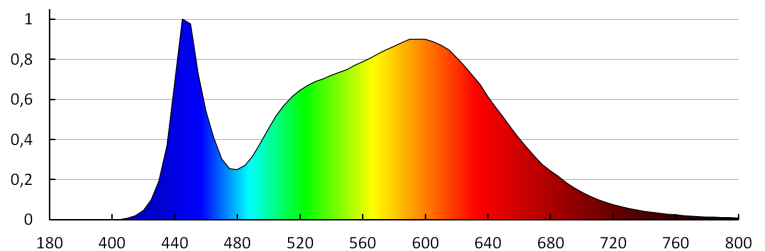

Висота споживчої упаковки [см]: 33.5

Вага коробки [кг]: 13.78

Ширина коробки [см]: 35

Висота коробки [см]: 36.5

Довжина коробки [см]: 57

Обсяг коробки [м³]: 0.072818

ДОДАТКОВІ ВІДОМОСТІ:

- Дозвіл PZH: Номер ВК/К/0352/01/2018, термін дії до 2023-05-30
- VARSO LED + SE - версія з датчиком руху