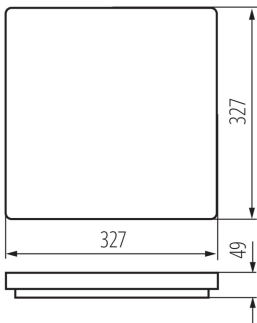

Kanlux

26447 VARSO LED 24W-NW-L

Світлодіодний світильник

5905339264473

Kanlux VARSO LED — це родина герметичних стельових світильників зі вбудованим світлодіодним джерелом світла. Це чудова пропозиція як для великих інвестиційних проектів (житлові кооперативи, готелі), так і для приватних домогосподарств, де вимагається підвищена стійкість до впливу вологи (IP54).

ЗАГАЛЬНІ ДАНІ:

Колір: білий

Місце монтажу: для установки на стелі

Місце використання: всередині і зовні

Мінімальна відстань від освітленого об'єкта: 0,5m

Можливість співпраці з притемнювачем: ні

Замінні джерела світла: ні

Довжина (мм): 327

Ширина (мм): 327

Висота (мм): 49

Інтегроване люмінесцентне джерело світла: так

ТЕХНІЧНІ ХАРАКТЕРИСТИКИ:

Номинальна напруга (В): 220-240 AC

Номинальна частота (Гц): 50/60

Потужність максимальна (Вт): 24

Клас захисту від ураження електричним струмом: II

Матеріал плафону: пластмаса

Тип діода: LED SMD

Світловий потік (лм): 2280

Колір лампи: біла

Колірна температура (К): 4000

Рівномірність кольорів (SDCM): ≤6

Коефіцієнт передачі кольорів Ra: ≥80

Тривалість роботи (год): 20000

Кількість циклів ввімкнута/вимкнута: ≥20000

Кут освітлення (°): 120

Світлова ефективність лампи (лм/Вт): 95

Діапазон температури оточення, впливу якої може піддаватися продукт (°C): -20÷35

Матеріал корпусу: пластмаса

Тип з'єднання: клемник самозатискний

Діапазон перетинів застосовуваних кабелів [мм²]: 0,5-2,5

Світильник включає вбудовані світлодіодні лампи з енергетичними класами: A++,A+,A

Тривалість нагріву лампи (с): ≤1

Тривалість запалювання лампи (с): ≤0,5