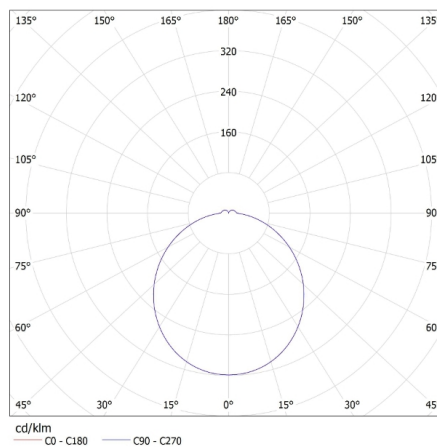

Luminaire: KANLUX S.A. (kat 26447) VARSO LED 24W-NW-L
Lamps: 1 x VARSO LED 24W-NW