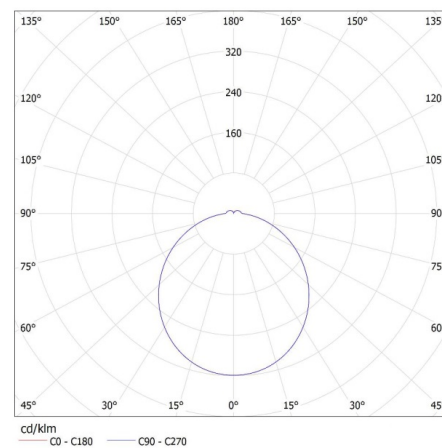

KANLUX S.A. (kat 26446) VARSO LED 24W-WW-L / Krzywa rozsyłu światła (biegunowo)

Dokument utworzono: 08.07.2020, 11:13

Ми залишаємо за собою право на внесення технічних змін. Дані, що містяться в цьому матеріалі, не мають юридично обов'язкової сили.

Фотометрія: результати, отримані при тестуванні конкретного екземпляра.

UK