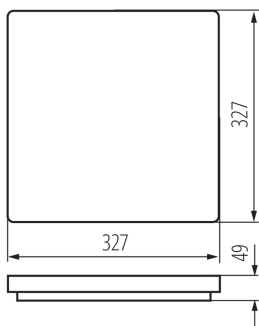

Kanlux

26446 VARSO LED 24W-WW-L

Світлодіодний світильник

5905339264466

Kanlux VARSO LED — це родина герметичних стельових світильників зі вбудованим світлодіодним джерелом світла. Це чудова пропозиція як для великих інвестиційних проектів (житлові кооперативи, готелі), так і для приватних домогосподарств, де вимагається підвищена стійкість до впливу вологи (IP54).

ЗАГАЛЬНІ ДАНІ:

Колір: білий

Місце монтажу: для установки на стелі

Місце використання: всередині і зовні

Мінімальна відстань від освітленого об'єкта: 0,5m

Можливість співпраці з притемнювачем: ні

Замінні джерела світла: ні

Довжина (мм): 327

Ширина (мм): 327

Висота (мм): 49

Інтегроване люмінесцентне джерело світла: так

ТЕХНІЧНІ ХАРАКТЕРИСТИКИ:

Номинальна напруга (В): 220-240 AC

Номинальна частота (Гц): 50/60

Потужність максимальна (Вт): 24

Клас захисту від ураження електричним струмом: II

Матеріал плафону: пластмаса

Тип діода: LED SMD

Світловий потік (лм): 2160

Колір лампи: теплий білий

Колірна температура (К): 3000

Рівномірність кольорів (SDCM): ≤6

Коефіцієнт передачі кольорів Ra: ≥80

Тривалість роботи (год): 20000

Кількість циклів ввімкнута/вимкнута: ≥20000

Кут освітлення (°): 120

Світлова ефективність лампи (лм/Вт): 90

Діапазон температури оточення, впливу якої може піддаватися продукт (°C): -20÷35

Матеріал корпусу: пластмаса

Тип з'єднання: клемник самозатискний

Діапазон перетинів застосовуваних кабелів [мм²]: 0,5-2,5

Світильник включає вбудовані світлодіодні лампи з енергетичними класами: A++,A+,A

Тривалість нагріву лампи (с): ≤1

Тривалість запалювання лампи (с): ≤0,5