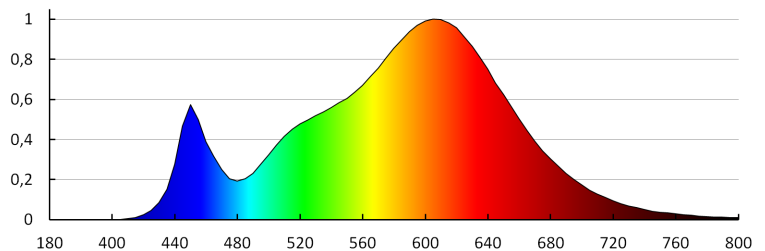

ДОДАТКОВІ ВІДОМОСТІ:

- Дозвіл PZH: Номер ВК/К/0352/01/2018, термін дії до 2023-05-30
- VARSO LED + SE - версія з датчиком руху

KANLUX S.A. (kat 26446) VARSO LED 24W-WW-L / Krzywa rozsyłu światła (biegunowo)