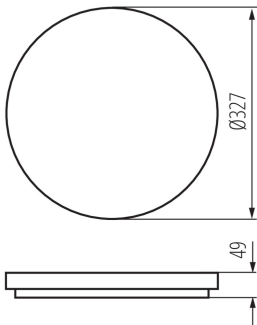

Kanlux

26444 VARSO LED 24W-WW-O

Світлодіодний світильник

5905339264442

Kanlux VARSO LED — це родина герметичних стельових світильників зі вбудованим світлодіодним джерелом світла. Це чудова пропозиція як для великих інвестиційних проектів (житлові кооперативи, готелі), так і для приватних домогосподарств, де вимагається підвищена стійкість до впливу вологи (IP54).

ЗАГАЛЬНІ ДАНІ:

Колір: білий

Місце монтажу: для установки на стелі

Місце використання: всередині і зовні

Мінімальна відстань від освітленого об'єкта: 0,5m

Можливість співпраці з притемнювачем: ні

Замінні джерела світла: ні

Висота (мм): 49

Діаметр (мм): 327

Зінтегроване люмінісцентне джерело світла: так

ТЕХНІЧНІ ХАРАКТЕРИСТИКИ:

Номинальна напруга (В): 220-240 AC

Номинальна частота (Гц): 50/60

Потужність максимальна (Вт): 24

Клас захисту від ураження електричним струмом: II

Матеріал плафону: пластмаса

Тип діода: LED SMD

Світловий потік (лм): 2160

Колір лампи: теплий білий

Колірна температура (К): 3000

Рівномірність кольорів (SDCM): ≤6

Коефіцієнт передачі кольорів Ra: ≥80

Тривалість роботи (год): 20000

Кількість циклів ввімкнуті/вимкнуті: ≥20000

Кут освітлення (°): 120

Світлова ефективність лампи (лм/Вт): 90

Діапазон температури оточення, впливу якої може піддаватися продукт (°C): -20÷35

Матеріал корпусу: пластмаса

Тип з'єднання: клемник самозатискний

Діапазон перетинів застосовуваних кабелів [мм²]: 0,5-2,5

Світильник включає вбудовані світлодіодні лампи з енергетичними класами: A++,A+,A

Тривалість нагріву лампи (с): ≤1

Тривалість запалювання лампи (с): ≤0,5

Ступінь IP: 54