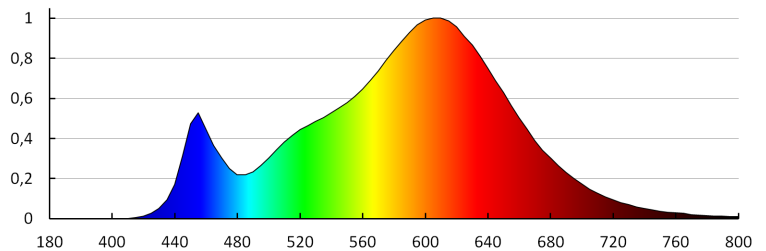

ДОДАТКОВІ ВІДОМОСТІ:

- Дозвіл PZH: Номер ВК/К/0352/01/2018, термін дії до 2023-05-30
- VARSO LED + SE - версія з датчиком руху

KANLUX S.A. (kat 26444) VARSO LED 24W-WW-O / Krzywa rozsyłu światła (biegunowo)