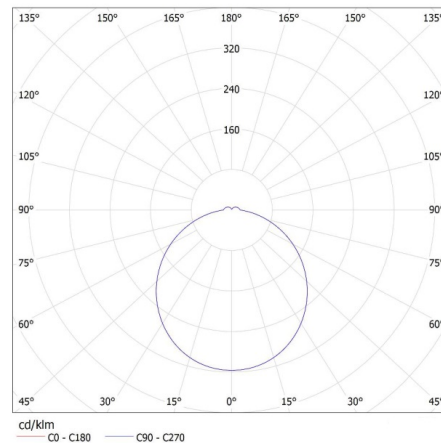

KANLUX S.A. (kat 26444) VARSO LED 24W-WW-O / Krzywa rozsyłu światła (biegunowo)

Dokument utworzono: 08.07.2020, 11:13

Ми залишаємо за собою право на внесення технічних змін. Дані, що містяться в цьому матеріалі, не мають юридично обов'язкової сили.

Фотометрія: результати, отримані при тестуванні конкретного екземпляра.

UK