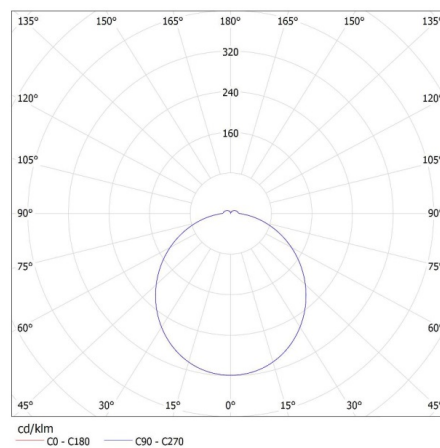

KANLUX S.A. (kat 26442) VARSO LED 18W-WW-L / Krzywa rozsyłu światła (biegunowo)

Dokument utworzono: 08.07.2020, 11:12

Ми залишаємо за собою право на внесення технічних змін. Дані, що містяться в цьому матеріалі, не мають юридично обов'язкової сили.

Фотометрія: результати, отримані при тестуванні конкретного екземпляра.

UK