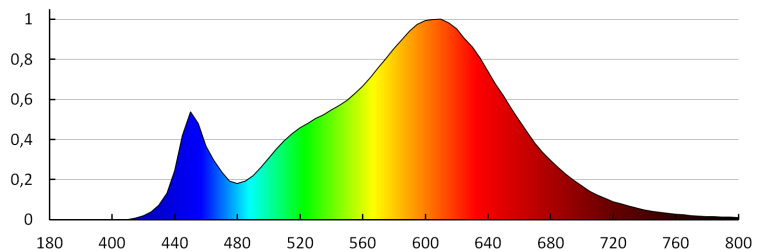

Kanlux

26442 VARSO LED 18W-WW-L

Світлодіодний світильник

Ступінь IP: 54

ДАНІ ЛОГІСТИКИ:

Одиниця виміру: штука

Як упаковано: 20

Кількість штук в проміжній упаковці: 1

Кількість штук у груповій упаковці: 20

Вага нетто одиниці [г]: 850

Граматура [г]: 1065.5

Довжина споживчої упаковки [см]: 28.5

Ширина споживчої упаковки [см]: 5.5

Висота споживчої упаковки [см]: 28.5

Вага коробки [кг]: 21.31

Ширина коробки [см]: 58

Висота коробки [см]: 31

Довжина коробки [см]: 59

Обсяг коробки [м³]: 0.106082

ДОДАТКОВІ ВІДОМОСТІ:

- Дозвіл PZH: Номер ВК/К/0352/01/2018, термін дії до 2023-05-30
- VARSO LED + SE - версія з датчиком руху

KANLUX S.A. (kat 26442) VARSO LED 18W-WW-L / Krzywa rozsyłu światła (biegunowo)