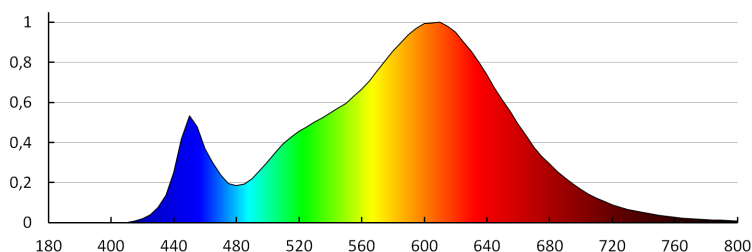

26440 VARSO LED 18W-WW-O

Світлодіодний світильник

ДАНІ ЛОГІСТИКИ:

Одиниця виміру: штука
Як упаковано: 20
Кількість штук в проміжній упаковці: 1
Кількість штук у груповій упаковці: 20
Вага нетто одиниці [г]: 710
Граматура [г]: 925.5
Довжина споживчої упаковки [см]: 28.5
Ширина споживчої упаковки [см]: 5.5
Висота споживчої упаковки [см]: 28.5
Вага коробки [кг]: 18.51
Ширина коробки [см]: 58
Висота коробки [см]: 31
Довжина коробки [см]: 59
Обсяг коробки [м³]: 0.106082

ДОДАТКОВІ ВІДОМОСТІ:

- Дозвіл PZH: Номер ВК/К/0352/01/2018, термін дії до 2023-05-30
- VARSO LED + SE - версія з датчиком руху

KANLUX S.A. (kat 26440) VARSO LED 18W-WW-O / Krzywa rozsyłu światła (biegunowo)