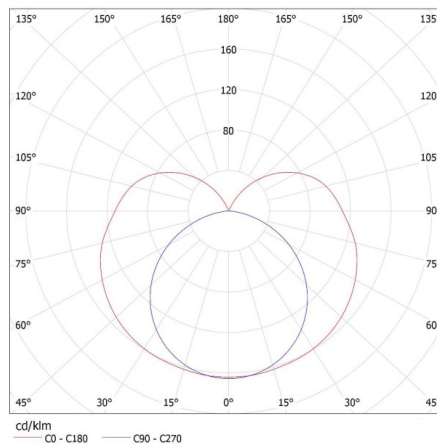

Dokument utworzono: 08.07.2020, 11:07

Ми залишаємо за собою право на внесення технічних змін. Дані, що містяться в цьому матеріалі, не мають юридично обов'язкової сили.

Фотометрія: результати, отримані при тестуванні конкретного екземпляра.