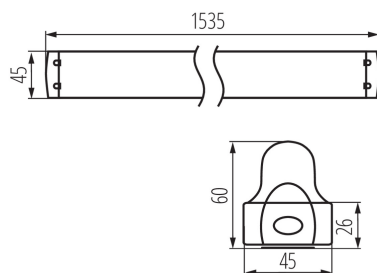

Довжина (мм): 1535

Ширина (мм): 45

Висота (мм): 60.5

ТЕХНІЧНІ ХАРАКТЕРИСТИКИ:

Номинальна напруга (В): 220-240 AC

Номинальна частота (Гц): 50/60

Потужність максимальна (Вт): max 58

Клас захисту від ураження електричним струмом: I

Тип з'єднання: клемник гвинтовий

Діапазон перетинів застосовуваних кабелів [мм²]: 0,5-2,5

Ступінь IP: 20

ДАНІ ЛОГІСТИКИ:

Одиниця виміру: штука

Як упаковано: 16

Кількість штук в проміжній упаковці: 1

Кількість штук у груповій упаковці: 16

Вага нетто одиниці [г]: 630

Граматура [г]: 775.63

Довжина споживчої упаковки [см]: 153.5

Ширина споживчої упаковки [см]: 4.5

Висота споживчої упаковки [см]: 3

Kanlux

26362 ALDO 4LED 1X150

Лінійний світильник для ламп T8 LED

Вага коробки [кг]: 12.41008
Ширина коробки [см]: 21
Висота коробки [см]: 12.5
Довжина коробки [см]: 155
Обсяг коробки [м³]: 0.040688

ДОДАТКОВІ ВІДОМОСТІ:

- Світильники призначені для джерел світла T8 LED 220-240 В~; 50/60 Гц з одностороннім блоком живлення
- ALDO R, оснащён отражателем