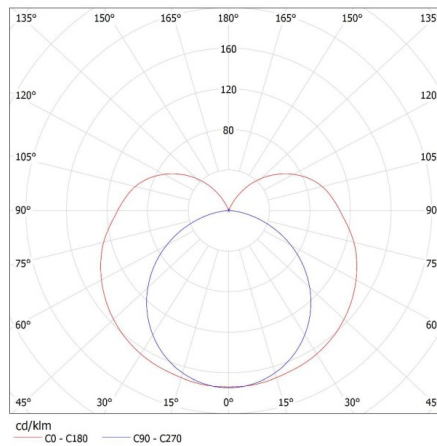

KANLUX S.A. (kat 26361) ALDO 4LED 1X120 + Miledo / Krzywa rozsyłu światła (biegunowo)