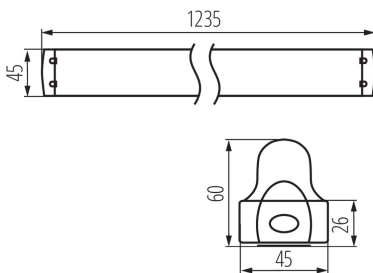

Kanlux

26361 ALDO 4LED 1X120

Лінійний світильник для ламп T8 LED

5905339263612

Kanlux ALDO 4LED — це родина світильників, призначених для світлодіодних ламп T8. Це настінно-стельові світильники, сучасної згладженої форми, котрі непомітно впишуться у будь-який інтер'єр.

ЗАГАЛЬНІ ДАНІ:

Колір: білий

Місце монтажу: для установки на стелі

Місце використання: всередині

Мінімальна відстань від освітленого об'єкта: 0,5m

Замінні джерела світла: так

в комплекті джерело світла: ні

Живлення світлодіодних люмінесцентних ламп T8: однобічний

Довжина (мм): 1235

Ширина (мм): 45

Висота (мм): 60.5

ТЕХНІЧНІ ХАРАКТЕРИСТИКИ:

Номинальна напруга (В): 220-240 AC

Номинальна частота (Гц): 50/60

Потужність максимальна (Вт): max 36

Клас захисту від ураження електричним струмом: I

Джерела світла: T8 LED

Цоколь: G13

Діапазон температури оточення, впливу якої може піддаватися продукт (°C): 5÷25

Світильник адаптований до ламп з енергетичними класами: A++,A+,A

Матеріал корпусу: метал, пластмаса

Тип з'єднання: клемник гвинтовий

Діапазон перетинів застосовуваних кабелів [мм²]: 0,5-2,5

Ступінь IP: 20

ДАНІ ЛОГІСТИКИ:

Одиниця виміру: штука

Як упаковано: 16

Кількість штук в проміжній упаковці: 1

Кількість штук у груповій упаковці: 16

Вага нетто одиниці [г]: 520

Граматура [г]: 641.88

Довжина споживчої упаковки [см]: 123.5

Ширина споживчої упаковки [см]: 4.5

Висота споживчої упаковки [см]: 3