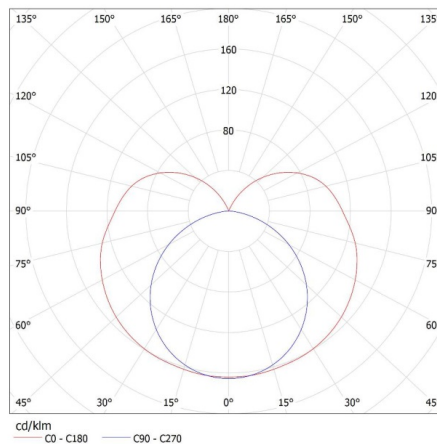

Dokument utworzono: 08.07.2020, 11:07

Ми залишаємо за собою право на внесення технічних змін. Дані, що містяться в цьому матеріалі, не мають юридично обов'язкової сили.

Фотометрія: результати, отримані при тестуванні конкретного екземпляра.

UK