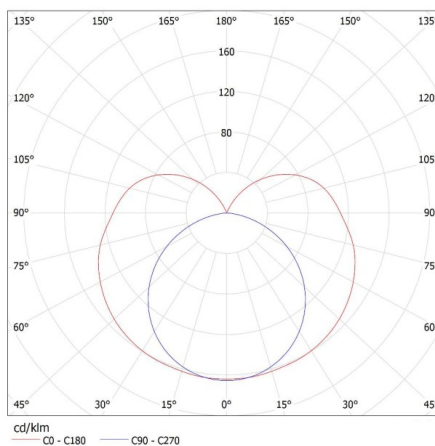

Dokument utworzono: 08.07.2020, 11:07

Ми залишаємо за собою право на внесення технічних змін. Дані, що містяться в цьому матеріалі, не мають юридично обов'язкової сили.

Фотометрія: результати, отримані при тестуванні конкретного екземпляра.