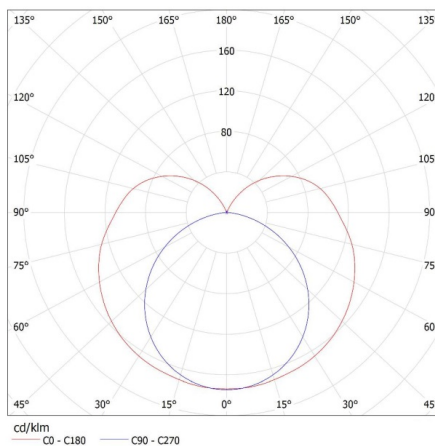

KANLUX S.A. (kat 26360) ALDO 4LED 1X60 + Miledo / Krzywa rozsyłu światła (biegunowo)