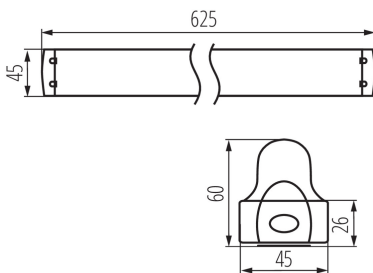

Kanlux

26360 ALDO 4LED 1X60

Лінійний світильник для ламп T8 LED

5905339263605

Kanlux ALDO 4LED — це родина світильників, призначених для світлодіодних ламп T8. Це настінно-стельові світильники, сучасної згладженої форми, котрі непомітно впишуться у будь-який інтер'єр.

ЗАГАЛЬНІ ДАНІ:

Колір: білий

Місце монтажу: для установки на стелі

Місце використання: всередині

Мінімальна відстань від освітленого об'єкта: 0,5m

Замінні джерела світла: так

в комплекті джерело світла: ні

Живлення світлодіодних люмінесцентних ламп T8: однобічний

Довжина (мм): 625

Ширина (мм): 45

Висота (мм): 60.5

ТЕХНІЧНІ ХАРАКТЕРИСТИКИ:

Номинальна напруга (В): 220-240 AC

Номинальна частота (Гц): 50/60

Потужність максимальна (Вт): max 18

Клас захисту від ураження електричним струмом: I

Джерела світла: T8 LED

Цоколь: G13

Діапазон температури оточення, впливу якої може піддаватися продукт (°C): 5÷25

Світильник адаптований до ламп з енергетичними класами: A++,A+,A

Матеріал корпусу: метал, пластмаса

Тип з'єднання: клемник гвинтовий

Діапазон перетинів застосовуваних кабелів [мм²]: 0,5-2,5

Ступінь IP: 20

ДАНІ ЛОГІСТИКИ:

Одиниця виміру: штука

Як упаковано: 16

Кількість штук в проміжній упаковці: 1

Кількість штук у груповій упаковці: 16

Вага нетто одиниці [г]: 290

Граматура [г]: 360

Довжина споживчої упаковки [см]: 62.5

Ширина споживчої упаковки [см]: 4.5

Висота споживчої упаковки [см]: 3