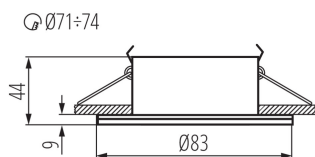

Kanlux

26304 QULES AC O-C/M

Стельовий точковий світильник

5905339263049

IP
44/20

Стельові світильники Kanlux QULES є одними з найпопулярніших світильників з підвищеним IP. Ідеально підходять для монтажу у ванних кімнатах або інших місцях з підвищеною вологістю.

ЗАГАЛЬНІ ДАНІ:

Колір: хром матовий

Необхідність використання самозахисних ламп: так

Місце монтажу: для вбудовування в стелю

Місце використання: всередині і зовні

Мінімальна відстань від освітленого об'єкта: 0,5m

Замінні джерела світла: так

Продукт не пристосований для накривання

термоізоляційним матеріалом: так

в комплекті джерело світла: ні

Висота (мм): 44

Діаметр (мм): 83

Монтажний отвір (мм): $\varnothing 71-74$

ТЕХНІЧНІ ХАРАКТЕРИСТИКИ:

Номинальна напруга (В): 220-240 AC

Номинальна частота (Гц): 50

Потужність максимальна (Вт): max 35

Клас захисту від ураження електричним струмом: II

Джерела світла: PAR16

Цоколь: GU10

Діапазон температури оточення, впливу якої може

піддаватися продукт (°C): -20÷35

Світильник адаптований до ламп з енергетичними

класами: A++,A+,A,B,C,D,E

Матеріал корпусу: сплав алюмінію

Тип з'єднання: клемник гвинтовий

Налаштування кута освітлення світильника: відсутнє

Ступінь IP: 44/20

ДАНІ ЛОГІСТИКИ:

Одиниця виміру: штука

Як упаковано: 50

Кількість штук в проміжній упаковці: 1

Кількість штук у груповій упаковці: 50

Вага нетто одиниці [г]: 178

Граматура [г]: 220

Довжина споживчої упаковки [см]: 10.5

Ширина споживчої упаковки [см]: 5.5

Висота споживчої упаковки [см]: 10