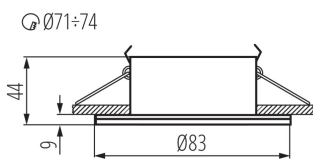

Kanlux

26303 QULES AC O-W

Стельовий точковий світильник

5905339263032

IP
44/20

Стельові світильники Kanlux QULES є одними з найпопулярніших світильників з підвищеним IP. Ідеально підходять для монтажу у ванних кімнатах або інших місцях з підвищеною вологістю.

ЗАГАЛЬНІ ДАНІ:

Колір: білий

Необхідність використання самозахисних ламп: так

Місце монтажу: для вбудовування в стелю

Місце використання: всередині і зовні

Мінімальна відстань від освітленого об'єкта: 0,5m

Замінні джерела світла: так

Продукт не пристосований для накривання термоізоляційним матеріалом: так

в комплекті джерело світла: ні

Висота (мм): 44

Діаметр (мм): 83

Монтажний отвір (мм): Ø71-74

ТЕХНІЧНІ ХАРАКТЕРИСТИКИ:

Номинальна напруга (В): 220-240 AC

Номинальна частота (Гц): 50

Потужність максимальна (Вт): max 35

Клас захисту від ураження електричним струмом: II

Джерела світла: PAR16

Цоколь: GU10

Діапазон температури оточення, впливу якої може піддаватися продукт (°C): -20÷35

Світильник адаптований до ламп з енергетичними класами: A++,A+,A,B,C,D,E

Матеріал корпусу: сплав алюмінію

Тип з'єднання: клемник гвинтовий

Налаштування кута освітлення світильника: відсутнє

Ступінь IP: 44/20

ДАНІ ЛОГІСТИКИ:

Одиниця виміру: штука

Як упаковано: 50

Кількість штук в проміжній упаковці: 1

Кількість штук у груповій упаковці: 50

Вага нетто одиниці [г]: 178

Граматура [г]: 220

Довжина споживчої упаковки [см]: 10.5

Ширина споживчої упаковки [см]: 5.5

Висота споживчої упаковки [см]: 10