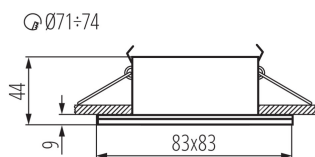

Kanlux

26300 QULES AC L-W

Стельовий точковий світильник

5905339263001

IP
44/20

Стельові світильники Kanlux QULES є одними з найпопулярніших світильників з підвищеним IP. Ідеально підходять для монтажу у ванних кімнатах або інших місцях з підвищеною вологістю.

ЗАГАЛЬНІ ДАНІ:

Колір: білий
Необхідність використання самозахисних ламп: так
Місце монтажу: для вбудовування в стелю
Місце використання: всередині і зовні
Мінімальна відстань від освітленого об'єкта: 0,5m
Замінні джерела світла: так
Продукт не пристосований для накривання термоізоляційним матеріалом: так
в комплекті джерело світла: ні
Довжина (мм): 83
Ширина (мм): 83
Висота (мм): 44
Монтажний отвір (мм): Ø71-74

ТЕХНІЧНІ ХАРАКТЕРИСТИКИ:

Номинальна напруга (В): 220-240 AC
Номинальна частота (Гц): 50
Потужність максимальна (Вт): max 35
Клас захисту від ураження електричним струмом: II
Джерела світла: PAR16
Цоколь: GU10
Діапазон температури оточення, впливу якої може піддаватися продукт (°C): -20÷35
Світильник адаптований до ламп з енергетичними класами: A++,A+,A,B,C,D,E
Матеріал корпусу: сплав алюмінію
Тип з'єднання: клемник гвинтовий
Налаштування кута освітлення світильника: відсутнє
Ступінь IP: 44/20

ДАНІ ЛОГІСТИКИ:

Одиниця виміру: штука
Як упаковано: 50
Кількість штук в проміжній упаковці: 1
Кількість штук у груповій упаковці: 50
Вага нетто одиниці [г]: 210
Граматура [г]: 252.2
Довжина споживчої упаковки [см]: 10.5
Ширина споживчої упаковки [см]: 6