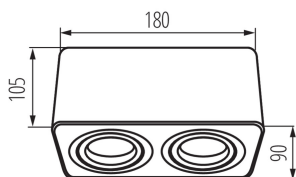

Kanlux

26119 TOLEO DTL250-B

Стельовий точковий світильник

5905339261199

MO
DE
RN
design

HIGH
quality
finish

Серія Kanlux TOLEO – це сучасні підвісні стельові світильники. Мінімалістичний дизайн, алюмінієвий корпус і модні кольори роблять їх дуже цікавим елементом дизайну інтер'єру. Світильники Kanlux TOLEO, завдяки їх унікальним обтічним формам, універсальним кольорам і можливості самостійно вибирати колір світла, ідеально підходять як для житлових, так і для офісних приміщень.

ЗАГАЛЬНІ ДАНІ:

Колір: чорний матовий

Місце монтажу: для установки на стелі

Місце використання: всередині

Мінімальна відстань від освітленого об'єкта: 0,5m

Замінні джерела світла: так

Продукт не пристосований для накривання

термоізоляційним матеріалом: так

в комплекті джерело світла: ні

Довжина (мм): 180

Ширина (мм): 90

Висота (мм): 105

ТЕХНІЧНІ ХАРАКТЕРИСТИКИ:

Номинальна напруга (В): 220-240 AC

Номинальна частота (Гц): 50/60

Потужність максимальна (Вт): 2 x max 25

Клас захисту від ураження електричним струмом: I

Джерела світла: PAR16

Цоколь: GU10

Діапазон температури оточення, впливу якої може

піддаватися продукт (°C): 5÷25

Світильник адаптований до ламп з енергетичними

класами: A++,A+,A,B,C,D,E

Матеріал корпусу: сплав алюмінію

Тип з'єднання: клемник гвинтовий

Діапазон перетинів застосовуваних кабелів [мм²]: 1÷2,5

Налаштування кута освітлення світильника: в двох вісях

Налаштування кута освітлення світильника (°): 30/30

Ступінь IP: 20

ДАНІ ЛОГІСТИКИ:

Одиниця виміру: штука

Як упаковано: 10

Кількість штук в проміжній упаковці: 1

Кількість штук у груповій упаковці: 10

Вага нетто одиниці [г]: 710

Документ створено: 06.07.2020, 10:30

Ми залишаємо за собою право на внесення технічних змін. Дані, що містяться в цьому матеріалі, не мають юридично обов'язкової сили.

Фотометрія: результати, отримані при тестуванні конкретного екземпляра.

UK