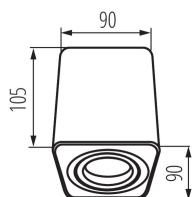

Kanlux

26113 TOLEO DTL50-B

Стельовий точковий світильник

5905339261137

MO
DE
RN
design

HIGH
quality
finish

Серія Kanlux TOLEO – це сучасні підвісні стельові світильники. Мінімалістичний дизайн, алюмінієвий корпус і модні кольори роблять їх дуже цікавим елементом дизайну інтер'єру. Світильники Kanlux TOLEO, завдяки їх унікальним обтічним формам, універсальним кольорам і можливості самостійно вибирати колір світла, ідеально підходять як для житлових, так і для офісних приміщень.

ЗАГАЛЬНІ ДАНІ:

Колір: чорний матовий

Місце монтажу: для установки на стелі

Місце використання: всередині

Мінімальна відстань від освітленого об'єкта: 0,5m

Замінні джерела світла: так

Продукт не пристосований для накривання

термоізоляційним матеріалом: так

в комплекті джерело світла: ні

Довжина (мм): 90

Ширина (мм): 90

Висота (мм): 105

ТЕХНІЧНІ ХАРАКТЕРИСТИКИ:

Номинальна напруга (В): 220-240 AC

Номинальна частота (Гц): 50/60

Потужність максимальна (Вт): max 25

Клас захисту від ураження електричним струмом: I

Джерела світла: PAR16

Цоколь: GU10

Діапазон температури оточення, впливу якої може

піддаватися продукт (°C): 5÷25

Світильник адаптований до ламп з енергетичними

класами: A++,A+,A,B,C,D,E

Матеріал корпусу: сплав алюмінію

Тип з'єднання: клемник гвинтовий

Діапазон перетинів застосовуваних кабелів [мм²]: 1÷2,5

Налаштування кута освітлення світильника: в двох вісях

Налаштування кута освітлення світильника (°): 30/30

Ступінь IP: 20

ДАНІ ЛОГІСТИКИ:

Одиниця виміру: штука

Як упаковано: 20

Кількість штук в проміжній упаковці: 1

Кількість штук у груповій упаковці: 20

Вага нетто одиниці [г]: 400

Документ створено: 06.07.2020, 10:57

Ми залишаємо за собою право на внесення технічних змін. Дані, що містяться в цьому матеріалі, не мають юридично обов'язкової сили.

Фотометрія: результати, отримані при тестуванні конкретного екземпляра.

UK