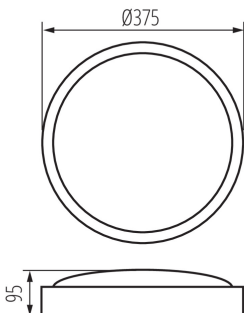

Kanlux

26104 OLIE LED 375 SN-WW

Світлодіодний світильник

5905339261045

Kanlux OLIE – це декоративні стельові світильники, які поєднують в собі сучасні технології світлодіодного освітлення з дерев'яним, класичним корпусом. Конструктивно ці світильники відрізняються ретельним і естетичним виконанням. Застосування лінзи на світлодіодних модулях і абажур з піщаною фактурою забезпечує рівномірний розподіл світла і відсутність видимості точок освітлення.

ЗАГАЛЬНІ ДАНІ:

Колір: дуб sonoma

Місце монтажу: для установки на стелі

Місце використання: всередині

Мінімальна відстань від освітленого об'єкта: 0,5m

Можливість співпраці з притемнювачем: ні

Замінні джерела світла: ні

Висота (мм): 95

Діаметр (мм): 375

Інтегроване люмінесцентне джерело світла: так

ТЕХНІЧНІ ХАРАКТЕРИСТИКИ:

Номинальна напруга (В): 220-240 AC

Номинальна частота (Гц): 50/60

Потужність максимальна (Вт): 18

Клас захисту від ураження електричним струмом: I

Матеріал плафону: скло

Тип діода: LED SMD

Світловий потік (лм): 900

Колір лампи: теплий білий

Колірна температура (К): 3000

Коефіцієнт передачі кольорів Ra: ≥ 80

Тривалість роботи (год): 17500

Кількість циклів ввімкнуті/вимкнуті: ≥ 15000

Кут освітлення (°): 110

Світлова ефективність лампи (лм/Вт): 50

Діапазон температури оточення, впливу якої може піддаватися продукт (°C): 5÷25

Матеріал корпусу: дерево

Тип з'єднання: клемник самозатискний

Діапазон перетинів застосовуваних кабелів [мм²]: 1÷2,5

Світильник включає вбудовані світлодіодні лампи з енергетичними класами: A++, A+, A

Тривалість нагріву лампи (с): ≤ 1

Тривалість запалювання лампи (с): $\leq 0,5$

Ступінь IP: 20

Документ створено: 06.07.2020, 10:46

Ми залишаємо за собою право на внесення технічних змін. Дані, що містяться в цьому матеріалі, не мають юридично обов'язкової сили.

Фотометрія: результати, отримані при тестуванні конкретного екземпляра.

UK