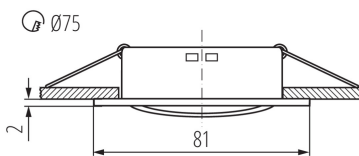

Kanlux

25991 NAVI CTX-DT10-B

Стельовий точковий світильник

5905339259912

ЗАГАЛЬНІ ДАНІ:

Колір: чорний матовий**Необхідність використання самозахисних ламп:** так**Місце монтажу:** для вбудовування в стелю**Місце використання:** всередині**Мінімальна відстань від освітленого об'єкта:** 0,5m**Замінні джерела світла:** так**Продукт непридатний для монтажу на легкозаймистих поверхнях:** >35W**Продукт не пристосований для накривання****термоізоляційним матеріалом:** так**в комплекті джерело світла:** ні**Висота (мм):** 21**Діаметр (мм):** 81**Монтажний отвір (мм):** Ø75**Довжина проводу (м):** 0.12

ТЕХНІЧНІ ХАРАКТЕРИСТИКИ:

Номинальна напруга (В): 12 AC; 12 DC**Потужність максимальна (Вт):** max 50**Клас захисту від ураження електричним струмом:** III**Джерела світла:** MR16**Цоколь:** Gx5,3**Діапазон температури оточення, впливу якої може піддаватися продукт (°C):** 5÷25**Світильник адаптований до ламп з енергетичними класами:** A++,A+,A,B,C,D,E**Матеріал корпусу:** сплав алюмінію**Тип з'єднання:** Вільні кінці проводів**Перетин кабелю [мм²]:** 0.75**Налаштування кута освітлення світильника:** в одній осі**Налаштування кута освітлення світильника (°):** 15**Ступінь IP:** 20

ДАНІ ЛОГІСТИКИ:

Одиниця виміру: штука**Як упаковано:** 50**Кількість штук в проміжній упаковці:** 1**Кількість штук у груповій упаковці:** 50**Вага нетто одиниці [г]:** 60**Граматура [г]:** 88.2**Довжина споживчої упаковки [см]:** 10**Ширина споживчої упаковки [см]:** 4.5**Висота споживчої упаковки [см]:** 10**Вага коробки [кг]:** 4.41**Ширина коробки [см]:** 22