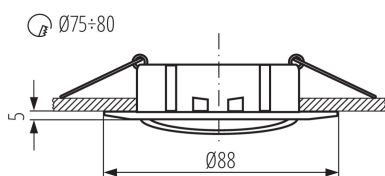

Kanlux

02594 LUTO CTX-DT02B-AB

Стельовий точковий світильник

5905339025944

ЗАГАЛЬНІ ДАНІ:

Колір: латунь матова

Необхідність використання самозахисних ламп: так

Місце монтажу: для вбудовування в стелю

Місце використання: всередині

Мінімальна відстань від освітленого об'єкта: 0,5m

Замінні джерела світла: так

Продукт непридатний для монтажу на легкозаймистих поверхнях: >35W

Продукт не пристосований для накривання

термоізоляційним матеріалом: так

в комплекті джерело світла: ні

Висота (мм): 22

Діаметр (мм): 88

Монтажний отвір (мм): Ø75-80

Довжина проводу (м): 0.12

ТЕХНІЧНІ ХАРАКТЕРИСТИКИ:

Номинальна напруга (В): 12 AC; 12 DC

Потужність максимальна (Вт): max 50

Клас захисту від ураження електричним струмом: III

Джерела світла: MR16

Цоколь: Gx5,3

Діапазон температури оточення, впливу якої може піддаватися продукт (°C): 5÷25

Світильник адаптований до ламп з енергетичними класами: A++,A+,A,B,C,D,E

Матеріал корпусу: сплав алюмінію

Тип з'єднання: вільні кінці проводів

Перетин кабелю [мм²]: 0.75

Налаштування кута освітлення світильника: в одній осі

Налаштування кута освітлення світильника (°): 15

Ступінь IP: 20

ДАНІ ЛОГІСТИКИ:

Одиниця виміру: штука

Як упаковано: 50

Кількість штук в проміжній упаковці: 1

Кількість штук у груповій упаковці: 50

Вага нетто одиниці [г]: 72

Граматура [г]: 104

Довжина споживчої упаковки [см]: 10

Ширина споживчої упаковки [см]: 3.5

Висота споживчої упаковки [см]: 10

Вага коробки [кг]: 5.2

Ширина коробки [см]: 22.5