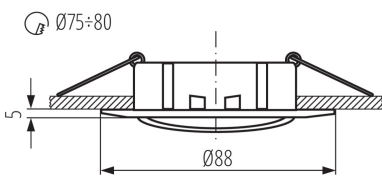

Kanlux

02591 LUTO CTX-DT02B-C

Стельовий точковий світильник

5905339025913

ЗАГАЛЬНІ ДАНІ:

Колір: хромовий
Необхідність використання самозахисних ламп: так
Місце монтажу: для вбудовування в стелю
Місце використання: всередині
Мінімальна відстань від освітленого об'єкта: 0,5m
Замінні джерела світла: так
Продукт непридатний для монтажу на легкозаймистих поверхнях: >35W
Продукт не пристосований для накривання термоізоляційним матеріалом: так
в комплекті джерело світла: ні
Висота (мм): 22
Діаметр (мм): 88
Монтажний отвір (мм): Ø75-80
Довжина проводу (м): 0.12

ТЕХНІЧНІ ХАРАКТЕРИСТИКИ:

Номинальна напруга (В): 12 AC; 12 DC
Потужність максимальна (Вт): max 50
Клас захисту від ураження електричним струмом: III
Джерела світла: MR16
Цоколь: Gx5,3
Діапазон температури оточення, впливу якої може піддаватися продукт (°C): 5÷25
Світильник адаптований до ламп з енергетичними класами: A++,A+,A,B,C,D,E
Матеріал корпусу: сплав алюмінію
Тип з'єднання: Вільні кінці проводів
Перетин кабелю [мм²]: 0.75
Налаштування кута освітлення світильника: в одній осі
Налаштування кута освітлення світильника (°): 15
Ступінь IP: 20

ДАНІ ЛОГІСТИКИ:

Одиниця виміру: штука
Як упаковано: 50
Кількість штук в проміжній упаковці: 1
Кількість штук у груповій упаковці: 50
Вага нетто одиниці [г]: 72
Граматура [г]: 104
Довжина споживчої упаковки [см]: 10
Ширина споживчої упаковки [см]: 3.5
Висота споживчої упаковки [см]: 10
Вага коробки [кг]: 5.2
Ширина коробки [см]: 22.5