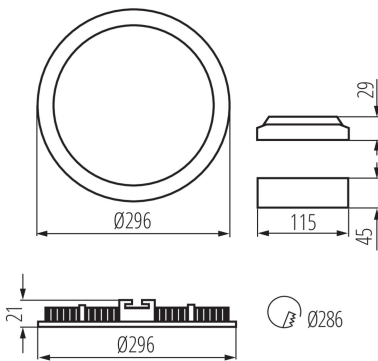

### DANE OGÓLNE:

**Kolor:** srebrny

**Miejsce montażu:** do wbudowania w sufit

**Miejsce zastosowania:** wewnątrz

**Minimalna odległość od oświetlanego obiektu:** 0,5m

**Możliwość współpracy ze ściemniaczem:** nie

**Długość kartonu [cm]:** 62

**Objętość kartonu [m<sup>3</sup>]:** 0.107136

KANLUX S.A. (kat 25845) ROUNDА N LED24W-WW / Krzywa rozsyłu światła (biegunowo)

Oprawa: KANLUX S.A. (kat 25845) ROUNDА N LED24W-WW  
Lampy: 1 x ROUNDА N LED24W-WW