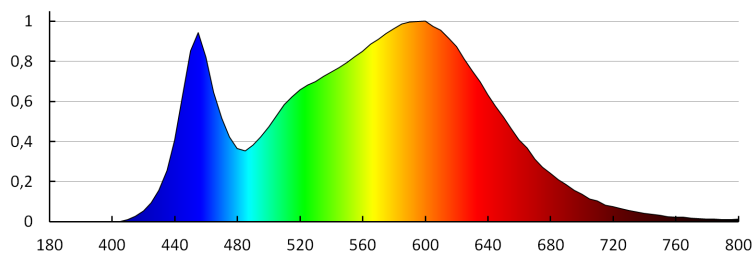

ДАНІ ЛОГІСТИКИ:

Одиниця виміру: штука
Як упаковано: 50
Кількість штук в проміжній упаковці: 1
Кількість штук у груповій упаковці: 50
Вага нетто одиниці [г]: 78
Граматура [г]: 145.2
Довжина споживчої упаковки [см]: 11.5
Ширина споживчої упаковки [см]: 9.5
Висота споживчої упаковки [см]: 7.5
Вага коробки [кг]: 7.26
Ширина коробки [см]: 24
Висота коробки [см]: 40.5
Довжина коробки [см]: 49
Обсяг коробки [м³]: 0.047628

KANLUX S.A. (kat 25782) IVIAN LED 4,5W W-NW / LDC (Polar)