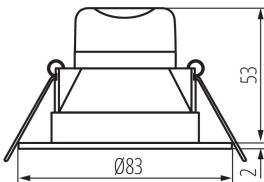

Kanlux

25782 IVIAN LED 4,5W W-NW

Світлодіодний точковий світильник IP44

5905339257826

Kanlux IVIAN LED - це сімейство світильників типу downlight. Він відрізняється підвищеною герметичністю - IP44, що дозволяє використовувати його у ванних кімнатах і приміщеннях з підвищеною вологістю. Джерелом світла є SMD-світлодіоди, а корпус виконаний з пластику.

ЗАГАЛЬНІ ДАНІ:

Колір: білий

Місце монтажу: для вбудовування в стелю

Місце використання: всередині

Мінімальна відстань від освітленого об'єкта: 0,5m

Можливість співпраці з притемнювачем: ні

Замінні джерела світла: ні

Продукт не пристосований для накривання термоізоляційним матеріалом: так

Висота (мм): 55

Діаметр (мм): 83

Монтажний отвір (мм): Ø65

Зінтегроване люмінісцентне джерело світла: так

ТЕХНІЧНІ ХАРАКТЕРИСТИКИ:

Номинальна напруга (В): 220-240 AC

Номинальна частота (Гц): 50/60

Потужність максимальна (Вт): 4,5

Клас захисту від ураження електричним струмом: II

Матеріал плафону: пластмаса

Тип діода: LED SMD

Світловий потік (лм): 370

Колір лампи: біла

Колірна температура (К): 4000

Рівномірність кольорів (SDCM): ≤6

Коефіцієнт передачі кольорів Ra: ≥80

Тривалість роботи (год): 15000

Кількість циклів ввімкнута/вимкнута: ≥25000

Кут освітлення (°): 100

Діапазон температури оточення, впливу якої може піддаватися продукт (°C): 5÷25

Матеріал корпусу: пластмаса

Тип з'єднання: Колодка клемна

Світильник включає вбудовані світлодіодні лампи з енергетичними класами: A++, A+, A

Тривалість нагріву лампи (с): ≤1

Тривалість запалювання лампи (с): ≤0,5

Ступінь IP: 44