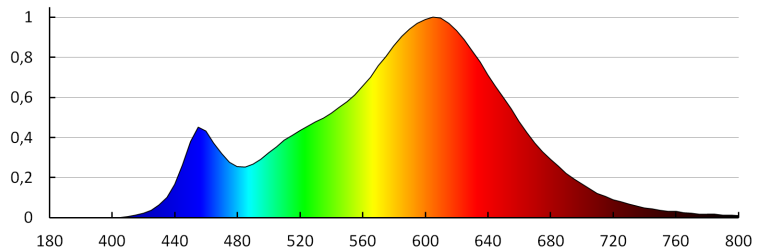

ДАНІ ЛОГІСТИКИ:

Одиниця виміру: штука
Як упаковано: 50
Кількість штук в проміжній упаковці: 1
Кількість штук у груповій упаковці: 50
Вага нетто одиниці [г]: 78
Граматура [г]: 145.2
Довжина споживчої упаковки [см]: 11.5
Ширина споживчої упаковки [см]: 9.5
Висота споживчої упаковки [см]: 7.5
Вага коробки [кг]: 7.26
Ширина коробки [см]: 24
Висота коробки [см]: 40.5
Довжина коробки [см]: 49
Обсяг коробки [м³]: 0.047628

KANLUX S.A. (kat 25781) IVIAN LED 4,5W SN-WW / Krzywa rozsyłu światła (biegunowo)