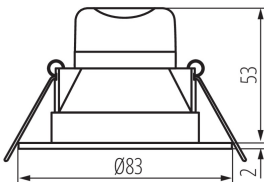

Kanlux

25781 IVIAN LED 4,5W SN-WW

Світлодіодний точковий світильник IP44

5905339257819

Kanlux IVIAN LED - це сімейство світильників типу downlight. Він відрізняється підвищеною герметичністю - IP44, що дозволяє використовувати його у ванних кімнатах і приміщеннях з підвищеною вологістю. Джерелом світла є SMD-світлодіоди, а корпус виконаний з пластику.

ЗАГАЛЬНІ ДАНІ:

Колір: нікель сатиновий

Місце монтажу: для вбудовування в стелю

Місце використання: всередині

Мінімальна відстань від освітленого об'єкта: 0,5m

Можливість співпраці з притемнювачем: ні

Замінні джерела світла: ні

Продукт не пристосований для накривання термоізоляційним матеріалом: так

Висота (мм): 55

Діаметр (мм): 83

Монтажний отвір (мм): Ø65

Зінтегроване люмініцентне джерело світла: так

ТЕХНІЧНІ ХАРАКТЕРИСТИКИ:

Номинальна напруга (В): 220-240 AC

Номинальна частота (Гц): 50/60

Потужність максимальна (Вт): 4,5

Клас захисту від ураження електричним струмом: II

Матеріал плафону: пластмаса

Тип діода: LED SMD

Світловий потік (лм): 340

Колір лампи: теплий білий

Колірна температура (К): 3000

Рівномірність кольорів (SDCM): ≤6

Коефіцієнт передачі кольорів Ra: ≥80

Тривалість роботи (год): 15000

Кількість циклів ввімкнута/вимкнута: ≥25000

Кут освітлення (°): 100

Діапазон температури оточення, впливу якої може піддаватися продукт (°C): 5÷25

Матеріал корпусу: пластмаса

Тип з'єднання: Колодка клемна

Світильник включає вбудовані світлодіодні лампи з енергетичними класами: A++, A+, A

Тривалість нагріву лампи (с): ≤1

Тривалість запалювання лампи (с): ≤0,5

Ступінь IP: 44