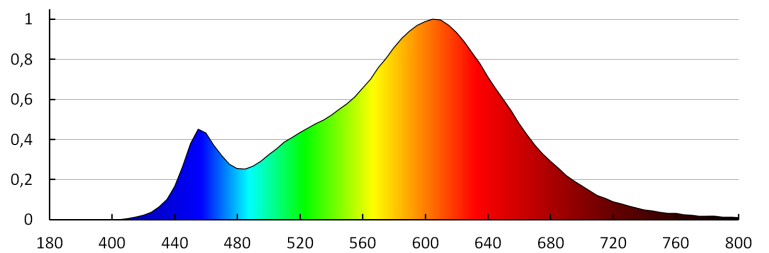

ДАНІ ЛОГІСТИКИ:

Одиниця виміру: штука

Як упаковано: 50

Кількість штук в проміжній упаковці: 1

Кількість штук у груповій упаковці: 50

Вага нетто одиниці [г]: 78

Граматура [г]: 145.2

Довжина споживчої упаковки [см]: 11.5

Ширина споживчої упаковки [см]: 9.5

Висота споживчої упаковки [см]: 7.5

Вага коробки [кг]: 7.26

Ширина коробки [см]: 24

Висота коробки [см]: 40.5

Довжина коробки [см]: 49

Обсяг коробки [м³]: 0.047628

KANLUX S.A. (kat 25780) IVIAN LED 4,5W W-WW / LDC (Polar)