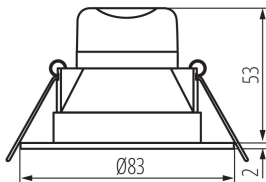

Kanlux

25780 IVIAN LED 4,5W W-WW

Світлодіодний точковий світильник IP44

5905339257802

Kanlux IVIAN LED - це сімейство світильників типу downlight. Він відрізняється підвищеною герметичністю - IP44, що дозволяє використовувати його у ванних кімнатах і приміщеннях з підвищеною вологістю. Джерелом світла є SMD-світлодіоди, а корпус виконаний з пластику.

ЗАГАЛЬНІ ДАНІ:

Колір: білий

Місце монтажу: для вбудовування в стелю

Місце використання: всередині

Мінімальна відстань від освітленого об'єкта: 0,5m

Можливість співпраці з притемнювачем: ні

Замінні джерела світла: ні

Продукт не пристосований для накривання

термоізоляційним матеріалом: так

Висота (мм): 55

Діаметр (мм): 83

Монтажний отвір (мм): Ø65

Зінтегроване люмініцентне джерело світла: так

ТЕХНІЧНІ ХАРАКТЕРИСТИКИ:

Номинальна напруга (В): 220-240 AC

Номинальна частота (Гц): 50/60

Потужність максимальна (Вт): 4,5

Клас захисту від ураження електричним струмом: II

Матеріал плафону: пластмаса

Тип діода: LED SMD

Світловий потік (лм): 340

Колір лампи: теплий білий

Колірна температура (К): 3000

Рівномірність кольорів (SDCM): ≤6

Коефіцієнт передачі кольорів Ra: ≥80

Тривалість роботи (год): 15000

Кількість циклів ввімкнута/вимкнута: ≥25000

Кут освітлення (°): 100

Діапазон температури оточення, впливу якої може піддаватися продукт (°C): 5÷25

Матеріал корпусу: пластмаса

Тип з'єднання: Колодка клемна

Світильник включає вбудовані світлодіодні лампи з енергетичними класами: A++,A+,A

Тривалість нагріву лампи (с): ≤1

Тривалість запалювання лампи (с): ≤0,5

Ступінь IP: 44