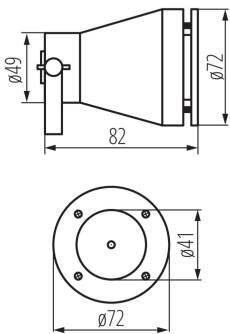

Kanlux

25720 AKVEN LED

Садовий світильник зі змінним джерелом світла

5905339257208

Водонепроникний світильник Kanlux AKVEN LED є ідеальним рішенням для освітлення ставків. Він оснащений змінним світлодіодним джерелом світла і пристосований для тривалого занурення в воду на глибину до 3 метрів.

ЗАГАЛЬНІ ДАНІ:

Колір: зелений

Місце монтажу: для установки на підставі

Місце використання: всередині і зовні

Мінімальна відстань від освітленого об'єкта: 0,5m

Можливість співпраці з притемнювачем: ні

Замінні джерела світла: так

в комплекті джерело світла: так

Довжина (мм): 82

Діаметр (мм): 72

Кількість дроселів: 1

Зінтегроване люмінесцентне джерело світла: так

ТЕХНІЧНІ ХАРАКТЕРИСТИКИ:

Номинальна напруга (В): 12 AC; 12 DC

Номинальна частота (Гц): 50/60

Потужність максимальна (Вт): max 35

Клас захисту від ураження електричним струмом: III

Матеріал плафону: скло

Джерела світла: PAR16

Світловий потік (лм): 370

Колір лампи: теплий білий

Колірна температура (К): 3000

Рівномірність кольорів (SDCM): ≤6

Коефіцієнт передачі кольорів Ra: ≥80

Цоколь: Gx5,3

Тривалість роботи (год): 25000

Кількість циклів ввімкнуті/вимкнуті: ≥15000

Кут освітлення (°): 120

ЕЕІ джерело світла: A+

Діапазон температури оточення, впливу якої може піддаватися продукт (°C): -20÷35

Світильник адаптований до ламп з енергетичними класами: A++,A+,A,B,C,D,E

Матеріал корпусу: сплав алюмінію

Матеріал захисного скла: скло

Тип з'єднання: клемник гвинтовий

Діапазон перетинів застосовуваних кабелів [мм²]: 1-1,5

Тривалість нагріву лампи (с): ≤1

Тривалість запалювання лампи (с): ≤0,5