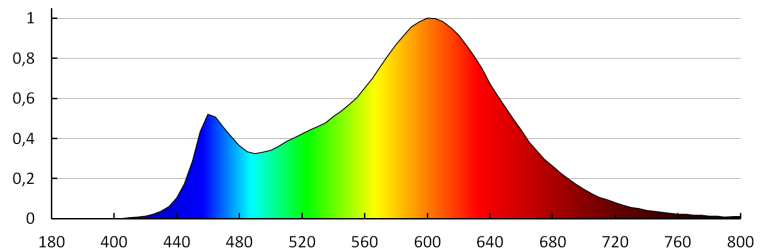

ДАНІ ЛОГІСТИКИ:

Одиниця виміру: штука

Як упаковано: 10

Кількість штук в проміжній упаковці: 1

Кількість штук у груповій упаковці: 10

Вага нетто одиниці [г]: 370

Граматура [г]: 424

Довжина споживчої упаковки [см]: 8

Ширина споживчої упаковки [см]: 8

Висота споживчої упаковки [см]: 9.5

Вага коробки [кг]: 4.24

Ширина коробки [см]: 18.5

Висота коробки [см]: 11

Довжина коробки [см]: 42

Обсяг коробки [м³]: 0.008547