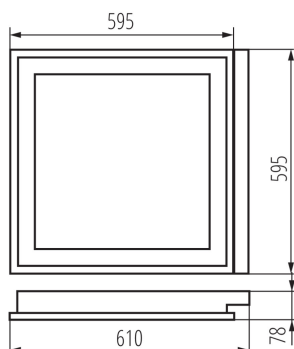

Kanlux

25713 REGIS 3WS OPAL 418 PT

Oprawa rastrowa podtynkowa

5905339257130

EVG
BALLAST

DANE OGÓLNE:

Kolor: biały

Miejsce montażu: do wbudowania w sufit

Miejsce zastosowania: wewnątrz

Minimalna odległość od oświetlanego obiektu: 0,5m

Start statecznika / lampy: ciepły

Wymienne źródło światła: tak

Wyrób nie nadający się do okrywania materiałem termoizolacyjnym: tak

Źródło światła w komplecie: nie

DANE TECHNICZNE:

Napięcie znamionowe [V]: 220-240 AC

Częstotliwość znamionowa [Hz]: 50/60

Moc maksymalna [W]: 4 x 18

Klasa ochronności przed porażeniem elektrycznym: I

Źródło światła: T8

Trzonek: G13

Zakres temperatury otoczenia, na którą może być narażony wyrób [°C]: 5÷25

Oprawa jest przystosowana do źródeł światła o klasach energetycznych: A++,A+,A,B

Materiał obudowy: stal

Materiał odbłyśnika: stop aluminium

Rodzaj przyłącza: kostka samozaciskowa

Rodzaj statecznika: EVG

Klasa energetyczna statecznika: A2

Stopień IP: 40

DANE LOGISTYCZNE:

Jednostka miary: sztuka

Jak pakowane: 1

Ilość sztuk w opakowaniu pośrednim: 1

Ilość sztuk w opakowaniu zbiorczym: 1

Masa jednostkowa netto [g]: 3022

Gramatura [g]: 3624

Długość opakowania jednostkowego [cm]: 65

Szerokość opakowania jednostkowego [cm]: 62.5

Wysokość opakowania jednostkowego [cm]: 8.5