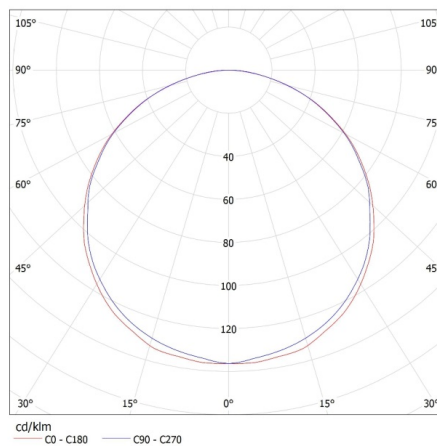

KANLUX S.A. (kat 25713) REGIS 3WS OPAL 418 / Krzywa rozsyłu światła (biegunowo)

AKCESORIA:

72333 CLP-REGIS/PT

CLP-REGIS/PT wspornik montażowy, służy do wbudowania opraw w gips-kartonowym suficie podwieszanym. 4szt w komplecie.