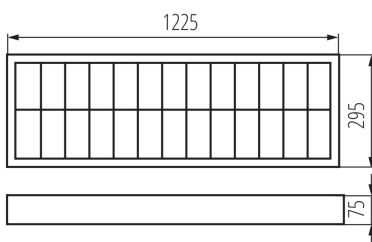

Kanlux

25712 NOTUS 3WS EVG 236 NT

Oprawa rastrowa natynkowa

5905339257123

DANE OGÓLNE:

Kolor: biały

Miejsce montażu: do nadbudowania na suficie

Miejsce zastosowania: wewnątrz

Materiał obudowy: stal

Materiał odbłyśnika: stop aluminium

Rodzaj przyłącza: kostka samozaciskowa

Rodzaj statecznika: EVG

Klasa energetyczna statecznika: A2

Stopień IP: 20

DANE LOGISTYCZNE:

Jednostka miary: sztuka

Wysokość opakowania jednostkowego [cm]: 8.5

Waga kartonu [kg]: 3.51

Szerokość kartonu [cm]: 31

25712 NOTUS 3WS EVG 236 NT

Oprawa rastrowa natynkowa

Wysokość kartonu [cm]: 8.8

Długość kartonu [cm]: 125.5

Objętość kartonu [m³]: 0.034236