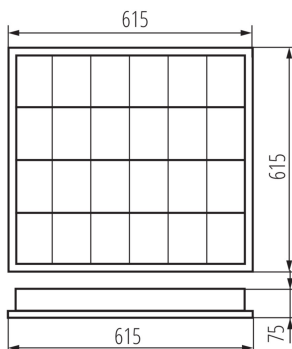

Kanlux

25711 NOTUS 3WS EVG 418 NT

Oprawa rastrowa natynkowa

5905339257116

DANE OGÓLNE:

Kolor: biały

Miejsce montażu: do nadbudowania na suficie

Miejsce zastosowania: wewnątrz

Minimalna odległość od oświetlanego obiektu: 0,5m

Start statecznika / lampy: ciepły

Wymienne źródło światła: tak

Źródło światła w komplecie: nie

DANE TECHNICZNE:

Napięcie znamionowe [V]: 220-240 AC

Częstotliwość znamionowa [Hz]: 50/60

Moc maksymalna [W]: 4 x 18

Klasa ochronności przed porażeniem elektrycznym: I

Źródło światła: T8

Trzonek: G13

Zakres temperatury otoczenia, na którą może być narażony wyrób [°C]: 5÷25

Oprawa jest przystosowana do źródeł światła o klasach energetycznych: A++,A+,A,B

Materiał obudowy: stal

Materiał odbłyśnika: stop aluminium

Rodzaj przyłącza: kostka samozaciskowa

Rodzaj statecznika: EVG

Klasa energetyczna statecznika: A2

Stopień IP: 20

DANE LOGISTYCZNE:

Jednostka miary: sztuka

Jak pakowane: 1

Ilość sztuk w opakowaniu pośrednim: 1

Ilość sztuk w opakowaniu zbiorczym: 1

Masa jednostkowa netto [g]: 2420

Gramatura [g]: 3030

Długość opakowania jednostkowego [cm]: 65

Szerokość opakowania jednostkowego [cm]: 62.5

Wysokość opakowania jednostkowego [cm]: 8.5

Waga kartonu [kg]: 3.03

Szerokość kartonu [cm]: 63