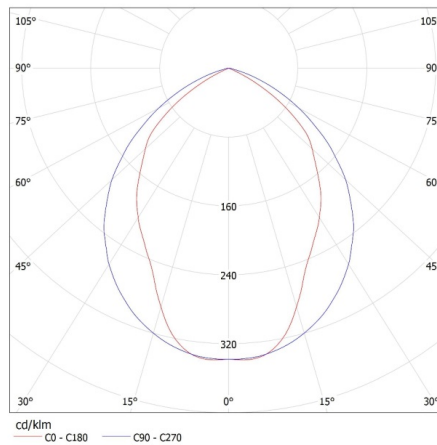

INFORMACJE DODATKOWE:

- odbłyśnik w kształcie półparaboli, poprzeczki rastra w kształcie "V"
- gniazda świetlówek zamaskowane odbłyśnikiem
- oprawy przystosowane do zwieszenia na zawieszach
- statecznik marki OSRAM w klasie A2
- łatwy montaż rastra na zaczepach sprężynujących
- szybkozłączka, do podłączenia zasilania, ułatwia i przyspiesza montaż, malowanie proszkowe
- NOTUS 3WS wyposażony w statecznik z "ciepłym startem"

KANLUX S.A. (kat 25711) NOTUS 3WS EVG 418 NT / Krzywa rozsyłu światła (biegunowo)

Oprawa: KANLUX S.A. (kat 25711) NOTUS 3WS EVG 418 NT
Lampy: 4 x T26 18W/827