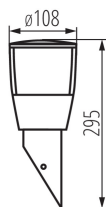

Kanlux

25682 SORTA 30I-UP

Садовий світильник зі змінним джерелом світла

5905339256829

Kanlux SORTA – це садові світильники, які відрізняються можливістю заміни джерела світла, що дозволяє регулювати колір і потужність освітлення відповідно до індивідуальних потреб. Світильники виготовлені зі скла і алюмінію, а їх чорний і білий кольори підійдуть практично до будь-якої обстановки. Додатковою перевагою є опалесцентний абажур, який рівномірно розсіює світло.

ЗАГАЛЬНІ ДАНІ:

Колір: чорний

Місце монтажу: для установки на стіні

Місце використання: всередині і зовні

Мінімальна відстань від освітленого об'єкта: 0,2m

Замінні джерела світла: так

в комплекті джерело світла: ні

Висота (мм): 295

Діаметр (мм): 108

ТЕХНІЧНІ ХАРАКТЕРИСТИКИ:

Номинальна напруга (В): 220-240 AC

Номинальна частота (Гц): 50/60

Потужність максимальна (Вт): max 20

Клас захисту від ураження електричним струмом: I

Матеріал плафону: PC

Джерела світла: GLS/CFL/LED

Цоколь: E27

Діапазон температури оточення, впливу якої може піддаватися продукт (°C): -20÷35

Світильник адаптований до ламп з енергетичними класами: A++,A+,A,B,C,D,E

Матеріал корпусу: сплав алюмінію

Тип з'єднання: клемник гвинтовий

Діапазон перетинів застосовуваних кабелів [мм²]: 0,5÷2,5

Ступінь IP: 44

ДАНІ ЛОГІСТИКИ:

Одиниця виміру: штука

Як упаковано: 6

Кількість штук в проміжній упаковці: 1

Кількість штук у груповій упаковці: 6

Вага нетто одиниці [г]: 544

Граматура [г]: 733.33

Довжина споживчої упаковки [см]: 12

Ширина споживчої упаковки [см]: 12