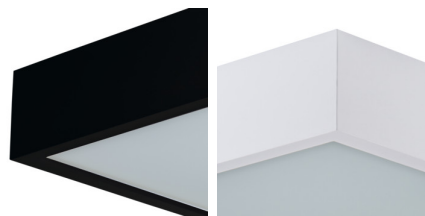

Kanlux

25678 MERSA 380-W/M

Світильник стельовий

5905339256782

Ретельно виготовлені дерев'яні світильники Kanlux MERSA відкривають можливість цікавого оформлення інтер'єра. Ефектний корпус в поєднанні з сатиновим склом, що забезпечує рівномірний розподіл світла, додасть унікального характеру будь-якому інтер'єру.

ЗАГАЛЬНІ ДАНІ:

Колір: білий матовий

Місце монтажу: для установки на стіні, для установки на стелі

Місце використання: всередині

Мінімальна відстань від освітленого об'єкта: 0,5m

Замінні джерела світла: так

Продукт непридатний для монтажу на легкозаймистих поверхнях: так

Продукт не пристосований для накривання термоізоляційним матеріалом: так

в комплекті джерело світла: ні

Довжина (мм): 385

Ширина (мм): 385

Висота (мм): 80