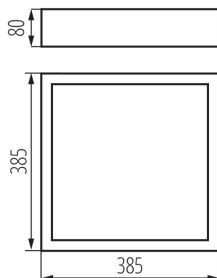

Kanlux

25678 MERSA 380-W/M

Світильник стельовий

5905339256782

Ретельно виготовлені дерев'яні світильники Kanlux MERSA відкривають можливість цікавого оформлення інтер'єра. Ефектний корпус в поєднанні з сатиновим склом, що забезпечує рівномірний розподіл світла, додасть унікального характеру будь-якому інтер'єру.

ЗАГАЛЬНІ ДАНІ:

Колір: білий матовий

Місце монтажу: для установки на стіні, для установки на стелі

Місце використання: всередині

Мінімальна відстань від освітленого об'єкта: 0,5m

Замінні джерела світла: так

Продукт непридатний для монтажу на легкозаймистих поверхнях: так

Продукт не пристосований для накривання термоізоляційним матеріалом: так

в комплекті джерело світла: ні

Довжина (мм): 385

Ширина (мм): 385

Висота (мм): 80

ТЕХНІЧНІ ХАРАКТЕРИСТИКИ:

Номинальна напруга (В): 220-240 AC

Номинальна частота (Гц): 50/60

Потужність максимальна (Вт): 3 x max 40

Клас захисту від ураження електричним струмом: I

Матеріал плафону: скло

Джерела світла: GLS/CFL/LED

Цоколь: E27

Діапазон температури оточення, впливу якої може піддаватися продукт (°C): 5÷25

Світильник адаптований до ламп з енергетичними класами: A++,A+,A,B,C,D,E

Матеріал корпусу: дерево

Тип з'єднання: клемник самозатискний

Діапазон перетинів застосовуваних кабелів [мм²]: 1÷2,5

Ступінь IP: 20

ДАНІ ЛОГІСТИКИ:

Одиниця виміру: штука

Як упаковано: 1

Кількість штук в проміжній упаковці: 1

Кількість штук у груповій упаковці: 1

Вага нетто одиниці [г]: 3000