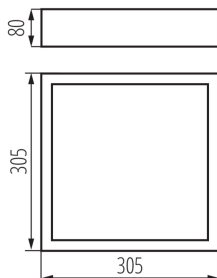

Kanlux

25675 MERSA 300-W/M

Світильник стельовий

5905339256751

Ретельно виготовлені дерев'яні світильники Kanlux MERSA відкривають можливість цікавого оформлення інтер'єра. Ефектний корпус в поєднанні з сатиновим склом, що забезпечує рівномірний розподіл світла, додасть унікального характеру будь-якому інтер'єру.

ЗАГАЛЬНІ ДАНІ:

Колір: білий матовий

Місце монтажу: do nadbudowania na ścianie|do nadbudowania na suficie

Місце використання: всередині

Мінімальна відстань від освітленого об'єкта: 0,5m

Замінні джерела світла: так

Продукт непридатний для монтажу на легкозаймистих поверхнях: так

Продукт не пристосований для накривання термоізоляційним матеріалом: так

в комплекті джерело світла: ні

Довжина (мм): 305

Ширина (мм): 305

Висота (мм): 80

ТЕХНІЧНІ ХАРАКТЕРИСТИКИ:

Номинальна напруга (В): 220-240 AC

Номинальна частота (Гц): 50/60

Потужність максимальна (Вт): 2 x max 60

Клас захисту від ураження електричним струмом: I

Матеріал плафону: скло

Джерела світла: GLS/CFL/LED

Цоколь: E27

Діапазон температури оточення, впливу якої може піддаватися продукт (°C): 5÷25

Світильник адаптований до ламп з енергетичними класами: A++,A+,A,B,C,D,E

Матеріал корпусу: дерево

Тип з'єднання: клемник самозатискний

Діапазон перетинів застосовуваних кабелів [мм²]: 1÷2,5
Ступінь IP: 20

ДАНІ ЛОГІСТИКИ:

Одиниця виміру: штука

Як упаковано: 1

Кількість штук в проміжній упаковці: 1

Кількість штук у груповій упаковці: 1

Вага нетто одиниці [г]: 2100

Dokument utworzono: 08.07.2020, 16:47

Ми залишаємо за собою право на внесення технічних змін. Дані, що містяться в цьому матеріалі, не мають юридично обов'язкової сили.

Фотометрія: результати, отримані при тестуванні конкретного екземпляра.

UK