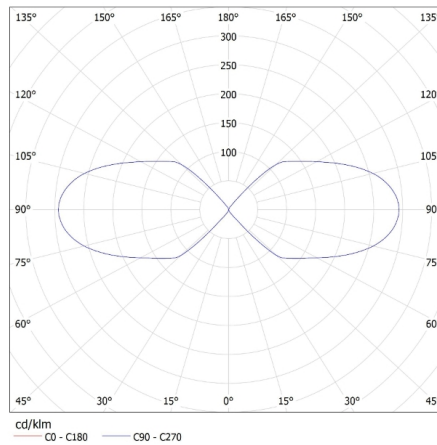

Висота споживчої упаковки [см]: 16

Вага коробки [кг]: 9.23008

Ширина коробки [см]: 34

Висота коробки [см]: 23

Довжина коробки [см]: 34

Обсяг коробки [м³]: 0.026588

KANLUX S.A. (kat 25663) NOVIA EL 220 U/D + LED COB7W / LDC (Polar)