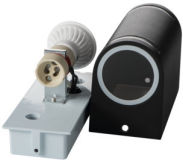

## 25663 NOVA EL 220 U/D

Садовий світильник зі змінним джерелом світла

5905339256638

Світильники Kanlux NOVA знайдуть своїх прихильників серед тих, хто шукає як загальне, так і акцентоване освітлення для свого саду. Світильники Kanlux NOVA оснащені «віконцем» в передній частині, яке після включення утворює додатковий світловий акцент.

### ЗАГАЛЬНІ ДАНІ:

**Колір:** чорний

**Місце монтажу:** для установки на стіні

**Місце використання:** всередині і зовні

**Мінімальна відстань від освітленого об'єкта:** 0,5m

**Замінні джерела світла:** так