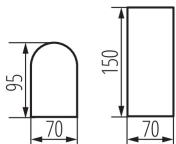

Kanlux

25663 NOVA EL 220 U/D

Садовий світильник зі змінним джерелом світла

5905339256638

Світильники Kanlux NOVA знайдуть своїх прихильників серед тих, хто шукає як загальне, так і акцентоване освітлення для свого саду. Світильники Kanlux NOVA оснащені «віконцем» в передній частині, яке після включення утворює додатковий світловий акцент.

ЗАГАЛЬНІ ДАНІ:

Колір: чорний

Місце монтажу: для установки на стіні

Місце використання: всередині і зовні

Мінімальна відстань від освітленого об'єкта: 0,5m

Замінні джерела світла: так

в комплекті джерело світла: ні

Напрямок освітлення світильника: вгору і вниз

Довжина (мм): 70

Ширина (мм): 95

Висота (мм): 150

ТЕХНІЧНІ ХАРАКТЕРИСТИКИ:

Номинальна напруга (В): 220-240 AC

Номинальна частота (Гц): 50/60

Потужність максимальна (Вт): 2 x max 20

Клас захисту від ураження електричним струмом: I

Джерела світла: PAR16

Цоколь: GU10

Діапазон температури оточення, впливу якої може піддаватися продукт (°C): -20÷35

Світильник адаптований до ламп з енергетичними класами: A++,A+,A,B,C,D,E

Матеріал корпусу: сплав алюмінію

Матеріал захисного скла: скло

Тип з'єднання: клемник гвинтовий

Діапазон перетинів застосовуваних кабелів [мм²]: 0,5÷2,5

Ступінь IP: 44

ДАНІ ЛОГІСТИКИ:

Одиниця виміру: штука

Як упаковано: 16

Кількість штук в проміжній упаковці: 1

Кількість штук у груповій упаковці: 16

Вага нетто одиниці [г]: 500

Граматура [г]: 576.88

Довжина споживчої упаковки [см]: 10.5

Ширина споживчої упаковки [см]: 8