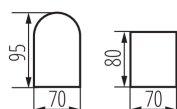

Kanlux

25662 NOVA EL 120 D

Садовий світильник зі змінним джерелом світла

5905339256621

Світильники Kanlux NOVA знайдуть своїх прихильників серед тих, хто шукає як загальне, так і акцентоване освітлення для свого саду. Світильники Kanlux NOVA оснащені «віконцем» в передній частині, яке після включення утворює додатковий світловий акцент.

ЗАГАЛЬНІ ДАНІ:

Колір: чорний

Місце монтажу: для установки на стіні

Місце використання: всередині і зовні

Мінімальна відстань від освітленого об'єкта: 0,5m

Замінні джерела світла: так

в комплекті джерело світла: ні

Напрямок освітлення світильника: низ

Довжина (мм): 70

Ширина (мм): 95

Висота (мм): 80

ТЕХНІЧНІ ХАРАКТЕРИСТИКИ:

Номинальна напруга (В): 220-240 AC

Номинальна частота (Гц): 50/60

Потужність максимальна (Вт): max 20

Клас захисту від ураження електричним струмом: I

Джерела світла: PAR16

Цоколь: GU10

Діапазон температури оточення, впливу якої може піддаватися продукт (°C): -20÷35

Світильник адаптований до ламп з енергетичними класами: A++,A+,A,B,C,D,E

Матеріал корпусу: сплав алюмінію

Матеріал захисного скла: скло

Тип з'єднання: клемник гвинтовий

Діапазон перетинів застосовуваних кабелів [мм²]: 0,5÷2,5

Ступінь IP: 44

ДАНІ ЛОГІСТИКИ:

Одиниця виміру: штука

Як упаковано: 24

Кількість штук в проміжній упаковці: 1

Кількість штук у груповій упаковці: 24

Вага нетто одиниці [г]: 300

Граматура [г]: 355.42

Довжина споживчої упаковки [см]: 10.5

Ширина споживчої упаковки [см]: 8

Документ створено: 06.07.2020, 11.23

Ми залишаємо за собою право на внесення технічних змін. Дані, що містяться в цьому матеріалі, не мають юридично обов'язкової сили.

Фотометрія: результати, отримані при тестуванні конкретного екземпляра.

UK