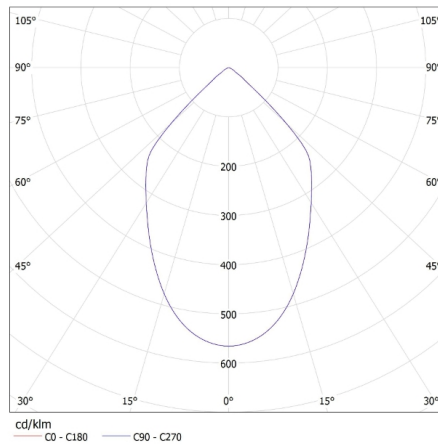

Висота споживчої упаковки [см]: 9

Вага коробки [кг]: 8.53008

Ширина коробки [см]: 29

Висота коробки [см]: 23

Довжина коробки [см]: 34

Обсяг коробки [м³]: 0.022678

KANLUX S.A. (kat 25662) NOVA EL 120 D + LED COB7W / LDC (Polar)