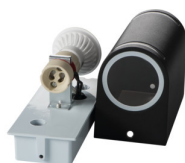

Kanlux

25662 NOVA EL 120 D

Садовий світильник зі змінним джерелом світла

5905339256621

Світильники Kanlux NOVA знайдуть своїх прихильників серед тих, хто шукає як загальне, так і акцентоване освітлення для свого саду. Світильники Kanlux NOVA оснащені «віконцем» в передній частині, яке після включення утворює додатковий світловий акцент.

ЗАГАЛЬНІ ДАНІ:

Колір: чорний

Місце монтажу: для установки на стіні

Місце використання: всередині і зовні

Мінімальна відстань від освітленого об'єкта: 0,5m

Замінні джерела світла: так

в комплекті джерело світла: ні

Напрямок освітлення світильника: низ

Довжина (мм): 70

Ширина (мм): 95

Висота (мм): 80

ТЕХНІЧНІ ХАРАКТЕРИСТИКИ:

Номинальна напруга (В): 220-240 AC

Номинальна частота (Гц): 50/60

Потужність максимальна (Вт): max 20

Матеріал корпусу: сплав алюмінію

Матеріал захисного скла: скло

Тип з'єднання: клемник гвинтовий

Діапазон перетинів застосовуваних кабелів [мм²]: 0,5÷2,5

Ступінь IP: 44

ДАНІ ЛОГІСТИКИ:

Одиниця виміру: штука

Як упаковано: 24