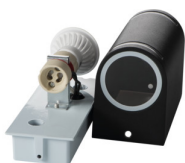

## 25660 NOVA 220 D

Садовий світильник зі змінним джерелом світла

5905339256607

44IP

Світильники Kanlux NOVA знайдуть своїх прихильників серед тих, хто шукає як загальне, так і акцентоване освітлення для свого саду. Світильники Kanlux NOVA оснащені «віконцем» в передній частині, яке після включення утворює додатковий світловий акцент.