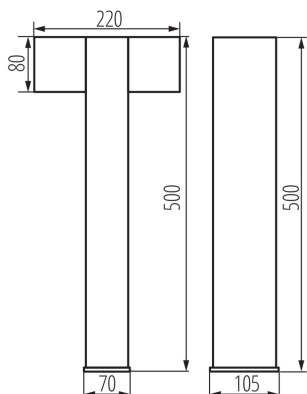

Kanlux

25660 NOVA 220 D

Садовий світильник зі змінним джерелом світла

5905339256607

44IP

Світильники Kanlux NOVA знайдуть своїх прихильників серед тих, хто шукає як загальне, так і акцентоване освітлення для свого саду. Світильники Kanlux NOVA оснащені «віконцем» в передній частині, яке після включення утворює додатковий світловий акцент.

ЗАГАЛЬНІ ДАНІ:

Колір: чорний

Місце монтажу: для установки на підставі

Місце використання: всередині і зовні

Мінімальна відстань від освітленого об'єкта: 0,5m

Замінні джерела світла: так

в комплекті джерело світла: ні

Напрямок освітлення світильника: низ

Довжина (мм): 105

Ширина (мм): 220

Висота (мм): 500

ТЕХНІЧНІ ХАРАКТЕРИСТИКИ:

Номинальна напруга (В): 220-240 AC

Номинальна частота (Гц): 50/60

Потужність максимальна (Вт): 2 x max 20

Клас захисту від ураження електричним струмом: I

Джерела світла: PAR16

Цоколь: GU10

Діапазон температури оточення, впливу якої може піддаватися продукт (°C): -20÷35

Світильник адаптований до ламп з енергетичними класами: A++,A+,A,B,C,D,E

Матеріал корпусу: сплав алюмінію

Матеріал захисного скла: скло

Тип з'єднання: клемник гвинтовий

Діапазон перетинів застосовуваних кабелів [мм²]: 0,5÷2,5

Ступінь IP: 44

ДАНІ ЛОГІСТИКИ:

Одиниця виміру: штука

Як упаковано: 8

Кількість штук в проміжній упаковці: 1

Кількість штук у груповій упаковці: 8

Вага нетто одиниці [г]: 1290

Граматура [г]: 1645

Довжина споживчої упаковки [см]: 23

Ширина споживчої упаковки [см]: 12

Документ створено: 06.05.2020, 17:51

Ми залишаємо за собою право на внесення технічних змін. Дані, що містяться в цьому матеріалі, не мають юридично обов'язкової сили.

Фотометрія: результати, отримані при тестуванні конкретного екземпляра.

UK