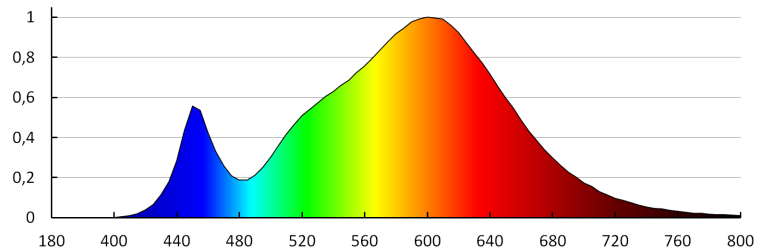

ДАНІ ЛОГІСТИКИ:

Одиниця виміру: штука

Як упаковано: 50

Кількість штук в проміжній упаковці: 1

Кількість штук у груповій упаковці: 50

Вага нетто одиниці [г]: 120

Граматура [г]: 171.6

Довжина споживчої упаковки [см]: 12

Ширина споживчої упаковки [см]: 5

Висота споживчої упаковки [см]: 11.5

Вага коробки [кг]: 8.58

Ширина коробки [см]: 26.5

Висота коробки [см]: 26

Довжина коробки [см]: 61.5

Обсяг коробки [м³]: 0.042374

KANLUX S.A. (kat 25562) LITEN LED 8W-WW / Krzywa rozsyłu światła (biegunowo)