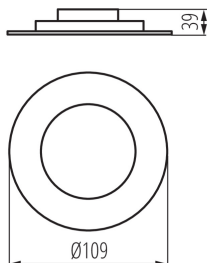

Kanlux

25561 LITEN LED 6W-NW

Світильник типу downlight (направленого світла)

5905339255617

Світильники Kanlux LITEN типу downlight з вбудованим світлодіодним джерелом світла призначені для монтажу у підвісній стелі. Усі стельові світильники Kanlux LITEN оснащені вбудованим джерелом живлення, котре дозволяє підключати світильники до мережі 230 В змінного струму

ЗАГАЛЬНІ ДАНІ:

Колір: білий

Місце монтажу: для вбудовування в стелю

Місце використання: всередині

Мінімальна відстань від освітленого об'єкта: 0,5m

Можливість співпраці з притемнювачем: ні

Замінні джерела світла: ні

Продукт не пристосований для накривання термоізоляційним матеріалом: так

Висота (мм): 39

Діаметр (мм): 109

Монтажний отвір (мм): Ø87

Зінтегроване люмінесцентне джерело світла: так

ТЕХНІЧНІ ХАРАКТЕРИСТИКИ:

Номинальна напруга (В): 220-240 AC

Номинальна частота (Гц): 50/60

Потужність максимальна (Вт): 6

Клас захисту від ураження електричним струмом: II

Матеріал плафону: пластмаса

Тип діода: LED SMD

Світловий потік (лм): 390

Колір лампи: біла

Колірна температура (К): 4000

Рівномірність кольорів (SDCM): ≤6

Коефіцієнт передачі кольорів Ra: ≥80

Тривалість роботи (год): 20000

Кількість циклів ввімкнута/вимкнута: ≥25000

Кут освітлення (°): 110

Світлова ефективність лампи (лм/Вт): 65

Діапазон температури оточення, впливу якої може піддаватися продукт (°C): 5÷25

Матеріал корпусу: пластмаса

Тип з'єднання: клемник гвинтовий

Світильник включає вбудовані світлодіодні лампи з енергетичними класами: A++, A+, A

Тривалість нагріву лампи (с): ≤1

Тривалість запалювання лампи (с): ≤0,5

Ступінь IP: 40/20

Dokument utworzono: 08.07.2020, 11:14

Ми залишаємо за собою право на внесення технічних змін. Дані, що містяться в цьому матеріалі, не мають юридично обов'язкової сили.

Фотометрія: результати, отримані при тестуванні конкретного екземпляра.

UK