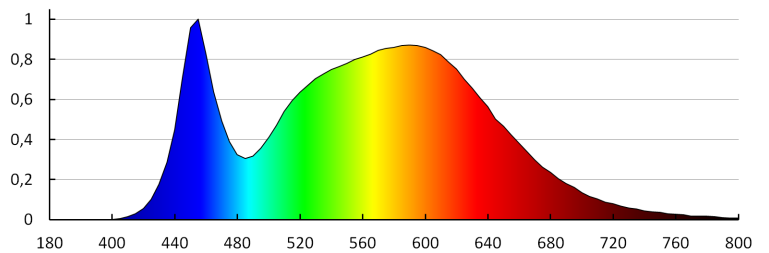

Фотометрія: результати, отримані при тестуванні конкретного екземпляра.

UK

Kanlux

25561 LITEN LED 6W-NW

Світильник типу downlight (направленого світла)

ДАНІ ЛОГІСТИКИ:

Одиниця виміру: штука
Як упаковано: 100
Кількість штук в проміжній упаковці: 1
Кількість штук у груповій упаковці: 100
Вага нетто одиниці [г]: 94
Граматура [г]: 139.3
Довжина споживчої упаковки [см]: 11
Ширина споживчої упаковки [см]: 4.5
Висота споживчої упаковки [см]: 11.5
Вага коробки [кг]: 13.93
Ширина коробки [см]: 53
Висота коробки [см]: 26.5
Довжина коробки [см]: 60
Обсяг коробки [м³]: 0.08427