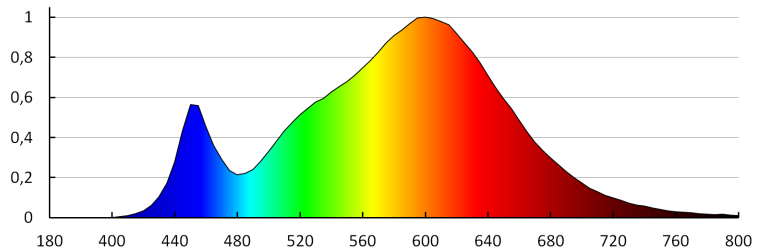

ДАНІ ЛОГІСТИКИ:

Одиниця виміру: штука
Як упаковано: 100
Кількість штук в проміжній упаковці: 1
Кількість штук у груповій упаковці: 100
Вага нетто одиниці [г]: 94
Граматура [г]: 139.3
Довжина споживчої упаковки [см]: 11
Ширина споживчої упаковки [см]: 4.5
Висота споживчої упаковки [см]: 11.5
Вага коробки [кг]: 13.93
Ширина коробки [см]: 53
Висота коробки [см]: 26.5
Довжина коробки [см]: 60
Обсяг коробки [м³]: 0.08427

KANLUX S.A. (kat 25560) LITEN LED 6W-WW / Krzywa rozsyłu światła (biegunowo)