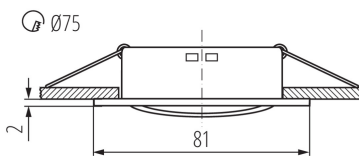

Kanlux

02554 NAVI CTX-DT10-AB

Стельовий точковий світильник

5905339025548

ЗАГАЛЬНІ ДАНІ:

Колір: латунь матова

Необхідність використання самозахисних ламп: так

Місце монтажу: для вбудовування в стелю

Місце використання: всередині

Мінімальна відстань від освітленого об'єкта: 0,5m

Замінні джерела світла: так

Продукт непридатний для монтажу на легкозаймистих поверхнях: >35W

Продукт не пристосований для накривання

термоізоляційним матеріалом: так

в комплекті джерело світла: ні

Висота (мм): 21

Діаметр (мм): 81

Монтажний отвір (мм): Ø75

Довжина проводу (м): 0.12

ТЕХНІЧНІ ХАРАКТЕРИСТИКИ:

Номинальна напруга (В): 12 AC; 12 DC

Потужність максимальна (Вт): max 50

Клас захисту від ураження електричним струмом: III

Джерела світла: MR16

Цоколь: Gx5,3

Діапазон температури оточення, впливу якої може піддаватися продукт (°C): 5÷25

Світильник адаптований до ламп з енергетичними класами: A++,A+,A,B,C,D,E

Матеріал корпусу: сплав алюмінію

Тип з'єднання: Вільні кінці проводів

Перетин кабелю [мм²]: 0.75

Налаштування кута освітлення світильника: в одній осі

Налаштування кута освітлення світильника (°): 15

Ступінь IP: 20

ДАНІ ЛОГІСТИКИ:

Одиниця виміру: штука

Як упаковано: 50

Кількість штук в проміжній упаковці: 1

Кількість штук у груповій упаковці: 50

Вага нетто одиниці [г]: 74

Граматура [г]: 110

Довжина споживчої упаковки [см]: 10

Ширина споживчої упаковки [см]: 4

Висота споживчої упаковки [см]: 10

Вага коробки [кг]: 5.5

Ширина коробки [см]: 22