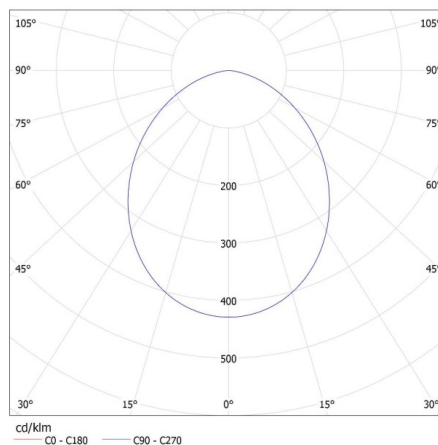

Oprawa: KANLUX S.A. (kat 25511) TIBERI LED SMD 36W
Lampy: 1 x TIBERI LED SMD 36W