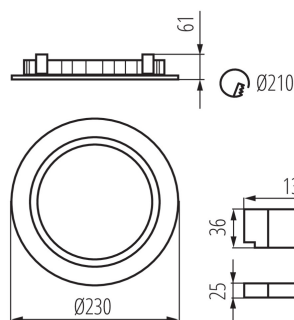

Kanlux

25511 TIBERI LED SMD 36W-O

Світильник типу downlight (направленого світла)

5905339255112

IP
44/20

SMD
red

LED
technology

В круглих світильниках Kanlux TIBERI використовуються SMD-світлодіоди для випромінювання світла високої інтенсивності, завдяки чому вони стануть ідеальним вибором для офісних або промислових приміщень. Підвищений ступінь захисту IP44 запобігає проникненню бруду, пилу та вологи всередину світильника.

ЗАГАЛЬНІ ДАНІ:

Колір: білий

Місце монтажу: для вбудовування в стелю

Місце використання: всередині

Мінімальна відстань від освітленого об'єкта: 0,5m

Можливість співпраці з притемнювачем: ні

Замінні джерела світла: ні

Продукт не пристосований для накривання термоізоляційним матеріалом: так

Висота (мм): 61

Діаметр (мм): 230

Монтажний отвір (мм): Ø210

Зінтегроване люмінесцентне джерело світла: так

ТЕХНІЧНІ ХАРАКТЕРИСТИКИ:

Номинальна напруга (В): 220-240 AC

Номинальна частота (Гц): 50/60

Потужність максимальна (Вт): 36

Клас захисту від ураження електричним струмом: II

Матеріал плафону: PS

Тип діода: LED SMD

Світловий потік (лм): 3900

Колір лампи: біла

Колірна температура (К): 4000

Рівномірність кольорів (SDCM): ≤6

Коефіцієнт передачі кольорів Ra: ≥80

Тривалість роботи (год): 20000

Кількість циклів ввімкнута/вимкнута: ≥15000

Кут освітлення (°): 100

Світлова ефективність лампи (лм/Вт): 108

Діапазон температури оточення, впливу якої може піддаватися продукт (°C): 5÷25

Матеріал корпусу: сплав алюмінію

Тип з'єднання: Колодка клемна

Світильник включає вбудовані світлодіодні лампи з енергетичними класами: A++, A+, A

Тривалість нагріву лампи (с): ≤1

Тривалість запалювання лампи (с): ≤0,5