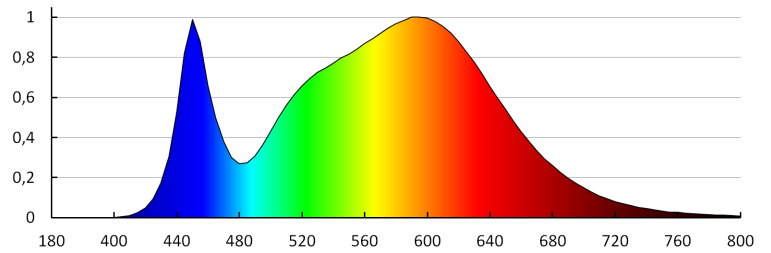

Висота споживчої упаковки [см]: 7

Вага коробки [кг]: 14.4

Ширина коробки [см]: 51

Висота коробки [см]: 25

Довжина коробки [см]: 50

Обсяг коробки [м³]: 0.06375

KANLUX S.A. (kat 25511) TIBERI LED SMD 36W / Krzywa rozsyłu światła (biegunowo)