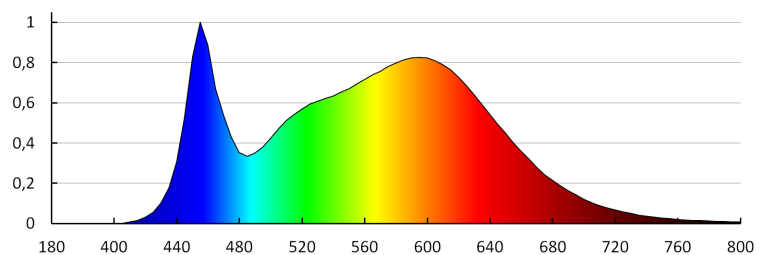

INFORMACJE DODATKOWE:

- Oprawa okablowana przelotowo, 2 dławiki PG11 w oprawie, możliwość łączenia przelotowego opraw