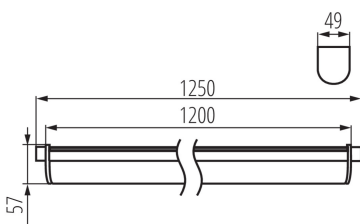

## 25494 NOME N LED SMD 36W-NW

Oprawa liniowa LED

5905339254948

65IP