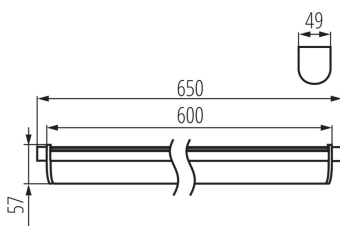

### DANE OGÓLNE:

**Kolor:** biały

**Miejsce montażu:** do nadbudowania na suficie, do nadbudowania na ścianie

**Miejsce zastosowania:** wewnątrz i na zewnątrz

**Minimalna odległość od oświetlanego obiektu:** 0,5m