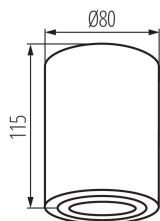

Kanlux

25479 BORD XS DLP-50-W

Потолочный точечный светильник

5905339254795

MODERN
design

HIGH
quality
finish

ОБЩИЕ ДАННЫЕ:

Цвет: белый

Место монтажа: для установки на потолке

Место использования: внутри

Минимальное расстояние от освещенного объекта:
0,5m

Высота [мм]: 115

Диаметр [мм]: 80

ТЕХНИЧЕСКИЕ ПАРАМЕТРЫ:

Номинальное напряжение [В]: 220-240 AC

Номинальная частота [Гц]: 50

Максимальная мощность [Вт]: max 10W

Класс защиты от поражения электрическим током: I

Источник света: PAR16 LED

Цоколь: GU10

Диапазон температуры окружающей среды, воздействию которой может подвергаться изделие [°C]: 5÷25

Материал корпуса: сплав алюминия

Вид соединения: клеммник винтовой

Диапазон сечения применяемых кабелей [мм²]: 1÷2,5

Диапазон вертикальной регулировки светильника [°]:
25

Регулировки угла светильника: в одной оси

Степень защиты IP: 20

ДААННЫЕ ЛОГИСТИКИ:

Как упаковано: 20

Количество штук в промежуточной упаковке: 1

Количество штук в групповой упаковке: 20