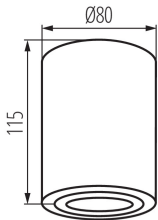

Kanlux

25478 BORD XS DLP-50-B

Потолочный точечный светильник

5905339254788

MODERN
design

HIGH
quality
finish

ОБЩИЕ ДАННЫЕ:

Цвет: черный

Место монтажа: для установки на потолке

Место использования: внутри

Минимальное расстояние от освещенного объекта:
0,5m

Высота [мм]: 115

Диаметр [мм]: 80

ТЕХНИЧЕСКИЕ ПАРАМЕТРЫ:

Номинальное напряжение [В]: 220-240 AC

Материал корпуса: сплав алюминия

Вид соединения: клеммник винтовой

Диапазон сечения применяемых кабелей [мм²]: 1÷2,5

Диапазон вертикальной регулировки светильника [°]:
25

Регулировки угла светильника: в одной оси

Степень защиты IP: 20

ДААННЫЕ ЛОГИСТИКИ:

Как упаковано: 20

Количество штук в промежуточной упаковке: 1

Количество штук в групповой упаковке: 20

Kanlux

25478 BORD XS DLP-50-B

Потолочный точечный светильник