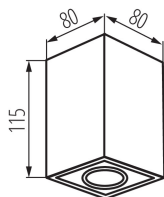

Kanlux

25477 GORD XS DLP-50-W

Потолочный точечный светильник

5905339254771

MODERN
design

HIGH
quality
finish

ОБЩИЕ ДАННЫЕ:

Цвет: белый

Место монтажа: для установки на потолке

Место использования: внутри

Минимальное расстояние от освещенного объекта:
0,5m

Длина [мм]: 80

Ширина [мм]: 80

Высота [мм]: 115

ТЕХНИЧЕСКИЕ ПАРАМЕТРЫ:

Номинальное напряжение [В]: 220-240 AC

Номинальная частота [Гц]: 50

Максимальная мощность [Вт]: max 10

Класс защиты от поражения электрическим током: I

Источник света: PAR16 LED

Цоколь: GU10

Диапазон температуры окружающей среды, воздействию которой может подвергаться изделие [°C]: 5÷25

Материал корпуса: сплав алюминия

Вид соединения: клеммник винтовой

Диапазон сечения применяемых кабелей [мм²]: 1÷2,5

Диапазон вертикальной регулировки светильника [°]:
25

Регулировки угла светильника: в одной оси

Степень защиты IP: 20

ДАнные ЛОГИСТИКИ:

Как упаковано: 20

Количество штук в промежуточной упаковке: 1

Количество штук в групповой упаковке: 20