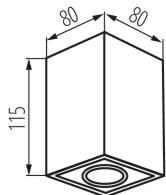

Kanlux

25476 GORD XS DLP-50-B

Потолочный точечный светильник

5905339254764

MODERN
design

HIGH
quality
finish

ОБЩИЕ ДАННЫЕ:

Цвет: черный

Место монтажа: для установки на потолке

Место использования: внутри

Минимальное расстояние от освещенного объекта:
0,5m

Длина [мм]: 80

Ширина [мм]: 80

Высота [мм]: 115

ТЕХНИЧЕСКИЕ ПАРАМЕТРЫ:

Номинальное напряжение [В]: 220-240 AC

Номинальная частота [Гц]: 50

Максимальная мощность [Вт]: max 10

Класс защиты от поражения электрическим током: I

Источник света: PAR16 LED

Цоколь: GU10

Диапазон температуры окружающей среды, воздействию которой может подвергаться изделие [°C]: 5÷25

Материал корпуса: сплав алюминия

Вид соединения: клеммник винтовой

Диапазон сечения применяемых кабелей [мм²]: 1÷2,5

Диапазон вертикальной регулировки светильника [°]:
25

Регулировки угла светильника: в одной оси

Степень защиты IP: 20

ДААННЫЕ ЛОГИСТИКИ:

Как упаковано: 20

Количество штук в промежуточной упаковке: 1

Количество штук в групповой упаковке: 20