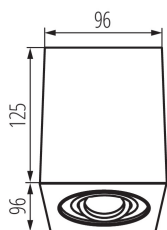

Kanlux

25472 GORD DLP 50-AL

Стельовий точковий світильник

5905339254726

MO
DE
RN
design

HIGH
quality
finish

Документ створено: 06.07.2020, 10:34

Ми залишаємо за собою право на внесення технічних змін. Дані, що містяться в цьому матеріалі, не мають юридично обов'язкової сили.

в комплекті джерело світла: ні

Довжина (мм): 96

Ширина (мм): 96

Висота (мм): 125

ТЕХНІЧНІ ХАРАКТЕРИСТИКИ:

Номинальна напруга (В): 220-240 AC

Номинальна частота (Гц): 50/60

Потужність максимальна (Вт): max 25

Ступінь IP: 20

ДАНІ ЛОГІСТИКИ:

Одиниця виміру: штука

Як упаковано: 20

Кількість штук в проміжній упаковці: 1

Кількість штук у груповій упаковці: 20

Kanlux

25472 GORD DLP 50-AL

Ширина коробки [см]: 24

Висота коробки [см]: 32

Довжина коробки [см]: 55

Обсяг коробки [м³]: 0.04224